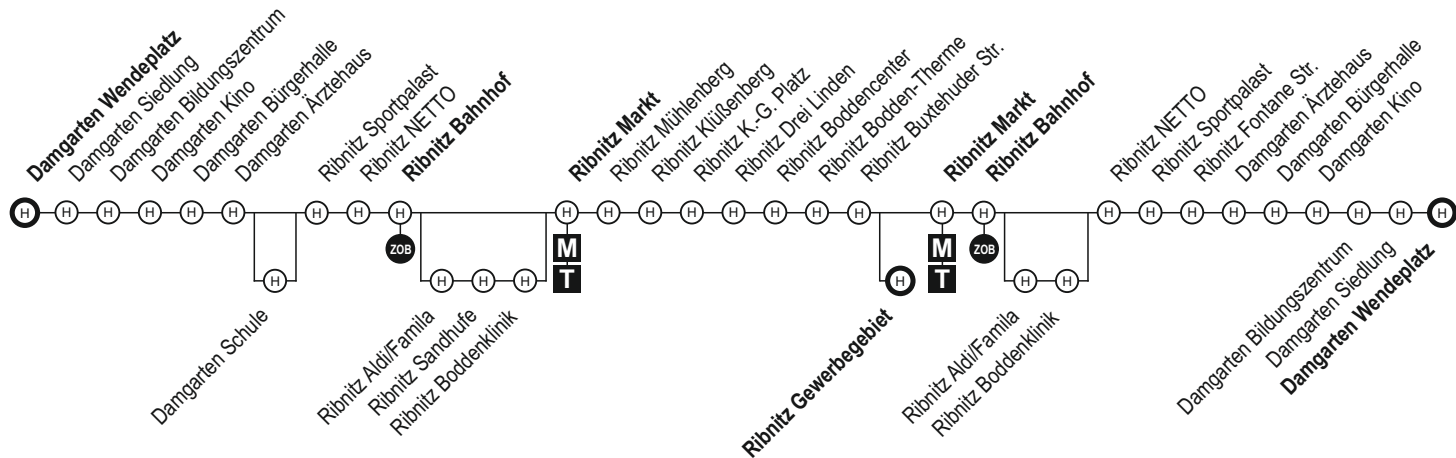

201 Damgarten - Ribnitz - Damgarten (Stadtverkehr)

M Bernsteinmuseum

T Tourist-Information

Im Stadtgebiet können zusätzlich alle Regionalbuslinien genutzt werden

201 Damgarten - Ribnitz - Damgarten (Stadtverkehr)

GM - verkehrt weiter als Linie 202 nach Graal-Müritz Süd