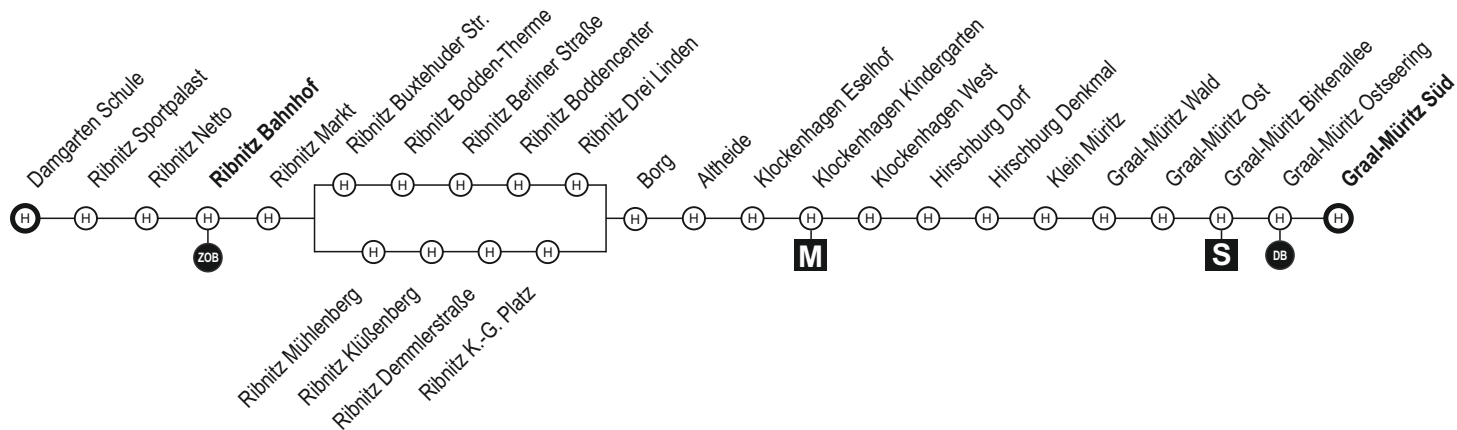

202 Ribnitz-Damgarten - Graal-Müritz

M Freilichtmuseum Klockenhagen

S Zugang zur Seebrücke Graal-Müritz