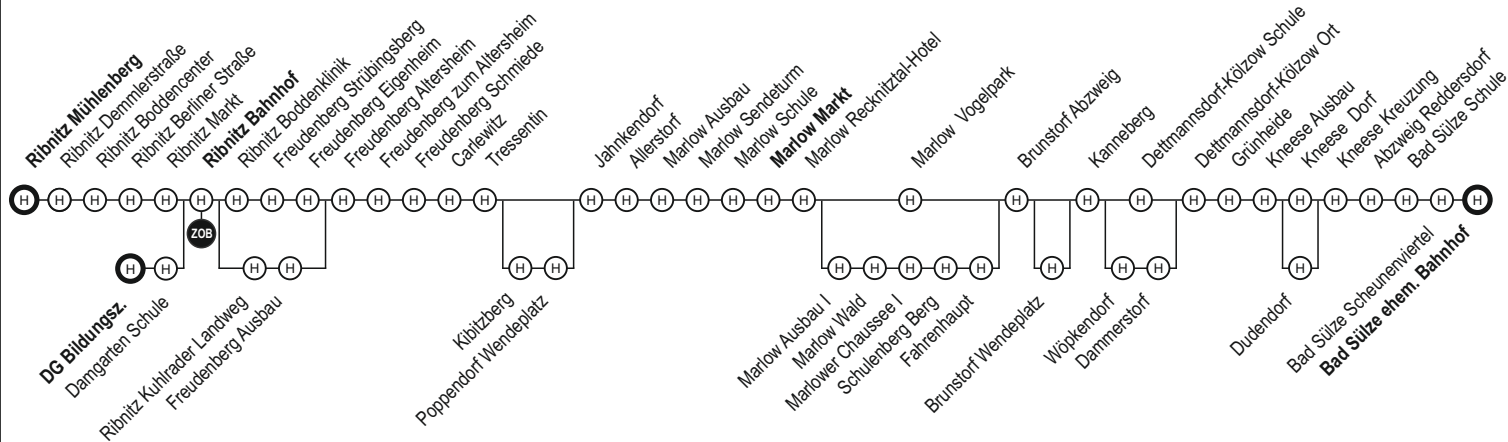

## 204 Ribnitz-Damgarten - Marlow - Bad Sülze

# 204 Ribnitz-Damgarten - Marlow - Bad Sülze

Haltestellen	Montag bis Freitag														
	S	S	S	S	F	S	S	S	S	F24		24	S	F	S5
Information zur Fahrt			J	J	J								J	F	
Fußnoten															
Ribnitz Bahnhof W. ab				06:17	06:19							10:19			11:49
Damgarten Schule															
Ribnitz Bahnhof W.															
Ribnitz Mühlenberg													11:32		
Ribnitz Demmlerstraße													11:34		
Ribnitz Berliner Straße													11:37		
Ribnitz Markt													11:40		
Ribnitz Bahnhof W.													11:44		
Freudenberg Strübingsberg				06:22	06:24							10:24	11:49	11:54	
Freudenberg Eigenheim				06:23	06:25							10:25	11:50	11:55	
Freudenberg Altersheim													ⓑ 11:51	ⓑ 11:56	
Freudenberg zum Altersheim				06:24	06:26							10:26	11:52	11:57	
Freudenberg Schmiede				06:25	06:27							10:27	11:53	11:58	
Carlewitz				06:26	06:28	07:01						10:28	11:54	11:59	
Tressentin				06:27	06:29	07:03						10:29	11:55	12:00	
Kibitzberg												ⓑ 10:30	ⓑ 11:56	ⓑ 12:01	
Poppendorf Wendeplatz												ⓑ 10:31	ⓑ 11:57	ⓑ 12:02	
Jahnkendorf				06:29	06:31	07:07						10:32	11:58	12:03	
Allerstorf				06:30	06:32	07:09						10:33	11:59	12:04	
Marlow Ausbau				06:31	06:33	07:11						10:34	12:00	12:05	
Marlow Sendeturm				06:33	06:35	07:13						10:35	12:02	12:07	
Marlow Schule						07:16							12:08	12:13	12:40
Marlow Markt				06:38	06:40		07:22			07:27	08:02	10:39	12:10	12:15	
Marlow Recknitztal-Hotel				06:39	06:41	07:18	07:23			07:28	08:03	10:40	12:11	12:16	12:41
Marlow Ausbau I															
Marlow Wald															
Marlow Vogelpark						07:20	07:25			07:30		10:42	12:13	12:18	
Marlow Ausbau I		06:20													ⓑ 12:43

S - nur an Schultagen (MV)

F - nur an Ferientagen (MV)

F24 - nur dienstags und donnerstags in den Ferien (MV)

S5 - nur freitags an Schultagen (MV)

J - verkehrt weiter als Linie 320 bzw. hat Anschluss an die Linie 320