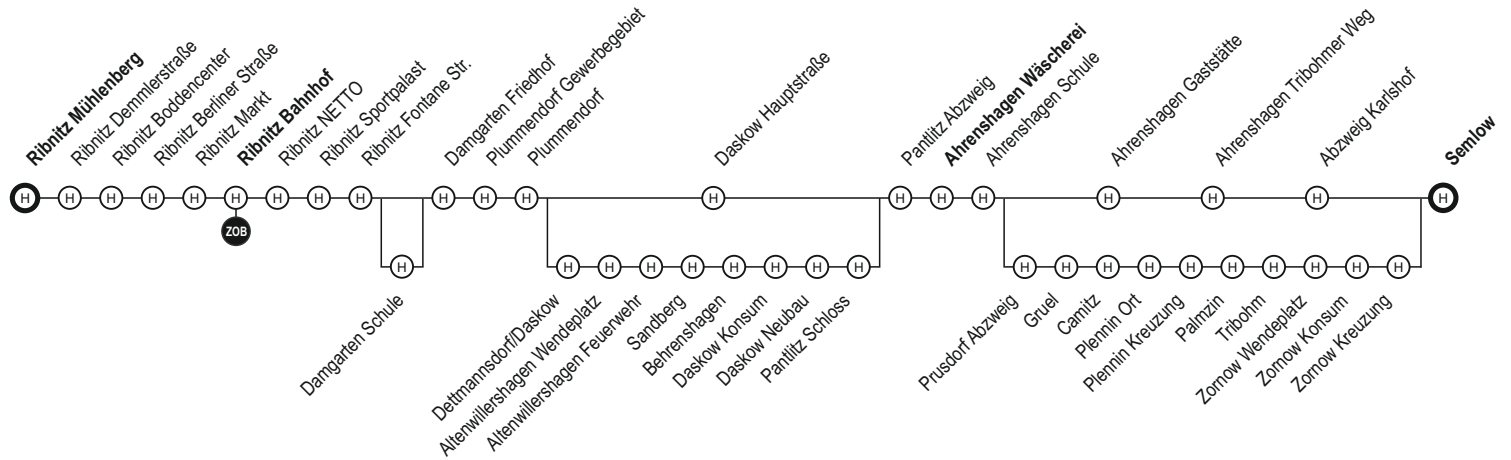

205 Ribnitz-Damgarten - Ahrenshagen - Semlow

205 Ribnitz-Damgarten - Ahrenshagen - Semlow

Haltestellen	Montag bis Freitag																			
	S	S	S	S	F	F24	S	F24	S	S5	S	S	S	S	F	S1-4	S	S	F	S
Fußnoten																				
Ribnitz Mühlenberg ab							11:43					13:34							15:23	
Ribnitz Demmlerstraße							11:46					13:39	13:48							
Ribnitz Berliner Straße							11:50					13:43								
Ribnitz Bahnhof W.	05:38	06:00		06:34	07:29	11:45	11:59	12:00				13:52				14:25		15:29	16:30	17:25
Ribnitz Bahnhof W.			06:10											13:52						
Ribnitz Netto	05:40	06:02	06:12	06:36	07:31	11:47	12:01	12:02				13:54		13:54	14:27			15:31	@ 16:32	● 17:27
Ribnitz Sportpalast	05:41	06:03	06:13	06:37	07:32	11:48	12:02	12:03				13:55		13:55	14:28			15:32	} 16:33	} 17:28
Ribnitz Fontane Str.	05:42	06:04	06:14	06:38	07:33	11:49	12:03	12:04				13:56		13:56	14:29			15:33	} 16:34	} 17:29
Damgarten Schule												14:00	14:00	14:00			15:40	15:40		
Damgarten Friedhof	05:45	06:07	06:17	06:41	07:36	11:52	12:06	12:07				14:02	14:02	14:02	14:32		15:41	15:42	} 16:37	} 17:32
Plummendorf Gewerbeq.	@ 05:47	@ 06:09	@ 06:19	@ 06:43	@ 07:38	@ 11:54	@ 12:08	@ 12:09				@ 14:04	@ 14:04	@ 14:04	@ 14:34		@ 15:43	@ 15:44	16:39	17:34
Plummendorf	05:49	06:11	06:21	06:45	07:40	11:56	12:10	12:11				14:06	14:06	14:06	14:36		15:45	15:46	} 16:41	} 17:36
Behrenshagen																	@ 15:49			
Sandberg																	} 15:51			
Daskow Hauptstraße	05:51	06:13	06:23		07:42			12:13				14:08								
Daskow Konsum															14:10					
Dettmannsdorf/Daskow				06:48											14:13					
A'hg. Altes Dorf															14:16					
Trinwillershagen Schule															14:18					
Altenwillershagen Wpl.				06:53																
Altenwillershg. Feuerw.																	} 15:54			
A'hg. Altes Dorf																	@ 15:59			
Altenwillershg. Feuerw.				06:55																
Sandberg				06:58																
Behrenshagen				07:00																
Daskow Konsum				07:04		11:58	12:12						14:08	14:08	14:38			15:47	} 16:43	} 17:38