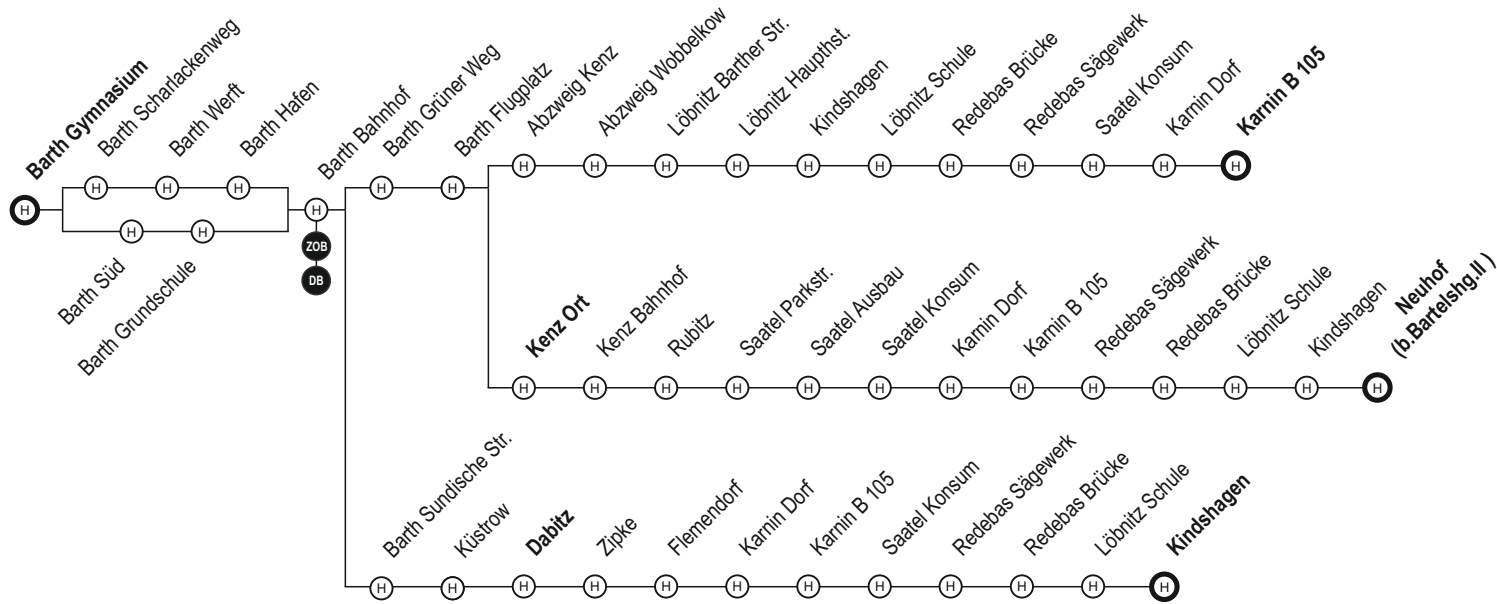

208 Barth - Kenz/Dabitz - Löbnitz

208 Barth - Kenz - Löbnitz

Haltestellen	Montag bis Freitag												
	S	S	S25	S	F	S	S	F25	F	S	S	S	S
Information zur Fahrt													
Fußnoten		z		z	z				z	z			
Barth Gymnasium ab						11:40	11:40			13:40	13:40	15:35	15:35
Barth Süd						11:45	11:45			13:45		15:40	
Barth Grüner Weg												15:42	
Barth Scharlackenweg											13:43		15:37
Barth Werft											13:45		15:39
Barth Hafen											13:46		15:40
Barth Bahnhof	06:03	07:50	08:00	08:50	09:40			11:55	12:15		13:50		
Barth Grundschule						11:47	11:47			13:47	13:53	15:44	
Barth Süd													15:46
Barth Grundschule													15:49
Barth Bahnhof						11:55	11:55			13:55		15:47	15:52
Barth Grüner Weg	06:05	07:52	08:02	08:52	09:42	11:57		11:57	12:17				
Barth Süd								12:00			13:56		
Barth Flugplatz	06:07	07:54	08:04	08:54	09:44	11:59		ⓑ 12:03	12:19		13:59		
Kenz Ort						ⓑ 12:03		ⓑ 12:07			14:03		
Kenz Bahnhof						ⓑ 12:04		ⓑ 12:08			ⓑ 14:04		
Rubitz						ⓑ 12:06		ⓑ 12:10			ⓑ 14:06		
Saatel Parkstr.						ⓑ 12:10		ⓑ 12:14			14:10		
Saatel Ausbau						ⓑ 12:12		ⓑ 12:16			14:12		
Abzweig Kenz	06:08	07:55	08:05	08:55	09:45				12:20				
Abzweig Wobbelkow	06:10	07:57	08:07	08:57	09:47				12:22				
Löbnitz Barther Str.	06:11	07:58	08:08	08:58	09:48				12:23				
Löbnitz Haupthst.	06:13	08:00	08:10	09:00	09:50				12:25				
Barth Sundische Straße							11:56			13:56		ⓑ 15:48	15:53
Küstrow Abzweig												ⓑ 15:50	ⓑ 15:55
Küstrow							ⓑ 12:01			14:01		ⓑ 15:51	
Dabitz							ⓑ 12:04			14:04		ⓑ 15:54	
Rubitz												ⓑ 16:01	