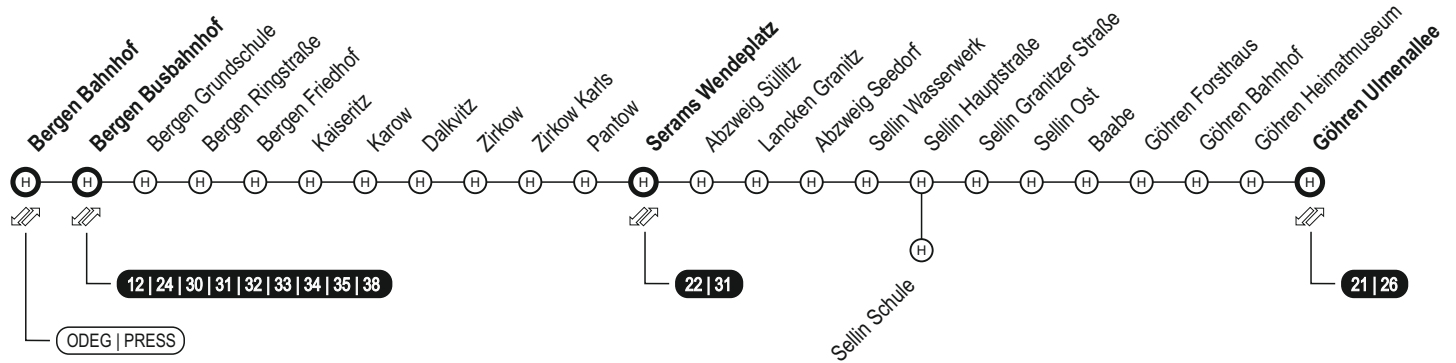

20 Bergen - Serams Wendepplatz - Göhren