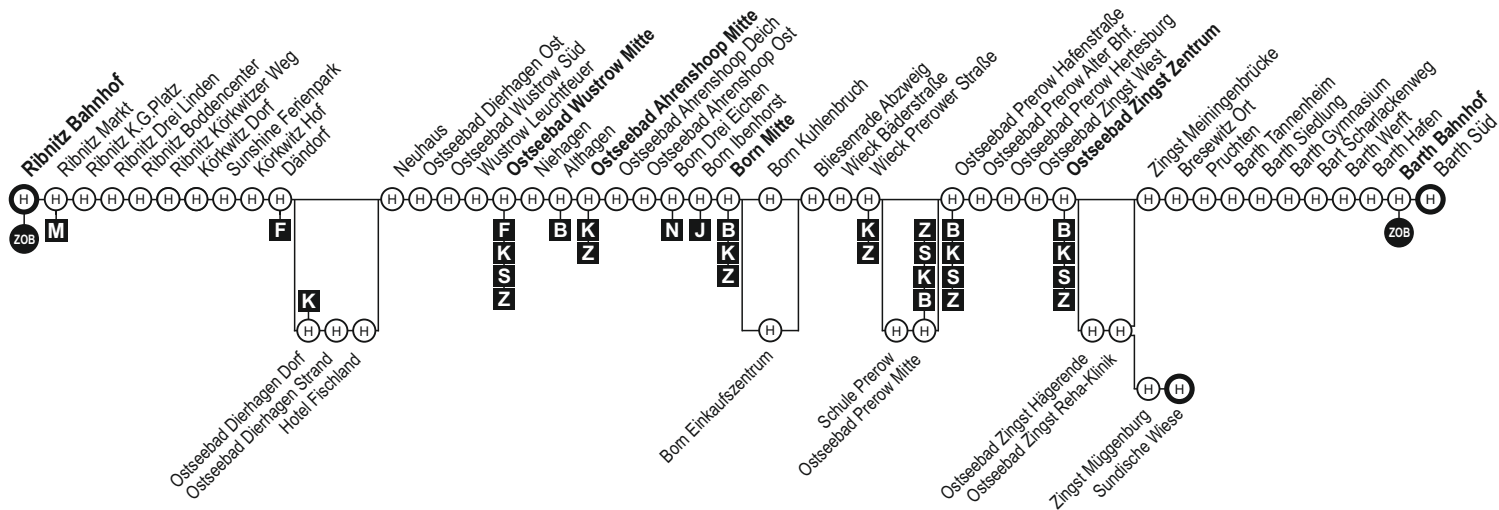

# 210 Ribnitz-Damgarten - Wustrow - Ahrenshoop - Born - Prerow - Zingst - Barth

**B** Ausgangspunkt für Boddenrundfahrten  
**F** Fremdenverkehrsverein  
**K** Kurverwaltung

**S** Seebrücke  
**Z** Zimmervermittlung  
**N** Ausgangspunkt Nationalparkwanderungen

**J** Jugendherberge  
**M** Bernsteinmuseum

\* - **Bitte beachten Sie:** Aufgrund der Baustelle in Barth kommt es vorauss. im Zeitraum 08.-10.11. bzw. 15.-17.11. zu Fahrplanänderungen, welche im vorliegenden Fahrplan **nicht** hinterlegt sind. Der Baustellenfahrplan wird auf [vvr-bus.de](http://vvr-bus.de) veröffentlicht. Fahrten während der Baumaßnahme können Sie über die Fahrplanauskunft abrufen.

S - nur an Schultagen (MV)

F5 - nur freitags in den Ferien (MV)

e - Weiterfahrt nach Ribnitz-Damgarten (Linie 211) ab Barth Bhf möglich (keine Anschlussgarantie)

\* - **Bitte beachten Sie:** Aufgrund der Baustelle in Barth kommt es vorauss. im Zeitraum 08.-10.11. bzw. 15.-17.11. zu Fahrplanänderungen, welche im vorliegenden Fahrplan **nicht** hinterlegt sind. Der Baustellenfahrplan wird auf [vvr-bus.de](http://vvr-bus.de) veröffentlicht. Fahrten während der Baumaßnahme können Sie über die Fahrplanauskunft abrufen.