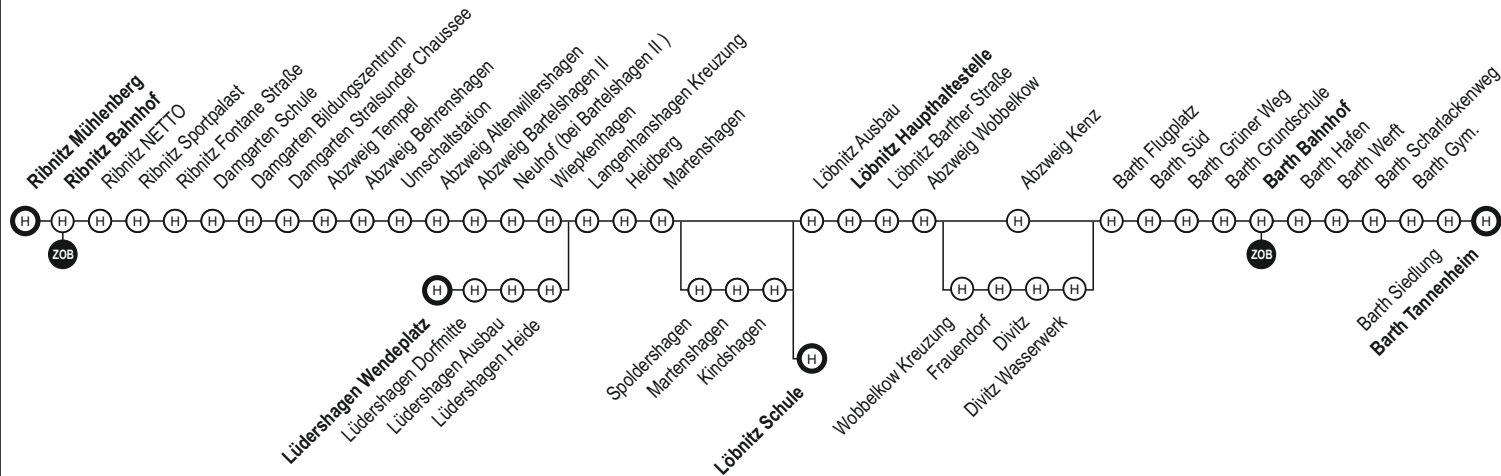

211 Ribnitz-Damgarten - Löbnitz - Barth

211 Ribnitz-Damgarten - Löbnitz - Barth

Haltestellen	Montag bis Freitag															
		S	S		S	25				S	S		F	S		
Information zur Fahrt																
Fußnoten																
Ribnitz Bahnhof W. ab	05:30	06:17		06:30			08:10	10:10	12:10				14:10	16:09	16:14	18:15
Ribnitz Netto	05:32	06:19		06:32			08:12	10:12	12:12				14:12	16:11	16:16	18:17
Ribnitz Sportpalast	05:33	06:20		06:33			08:13	10:13	12:13				14:13	16:12	16:17	18:18
Ribnitz Fontane Str.	05:34	06:21		06:34			08:14	10:14	12:14				14:14	16:13	16:18	18:19
Damgarten Bildungsz.												® 14:18				
Damgarten Stralsunder Chaussee	05:37	06:24		06:37			08:17	10:17	12:17				14:22	16:16	16:21	18:22
Abzweig Tempel	05:39	06:26		06:39			08:19	10:19	12:19				14:24	16:18	16:23	18:24
Abzweig Behrenshagen	05:40	06:28		06:40			08:20	10:20	12:20				14:25	16:19	16:24	18:25
Umschaltstation	05:41	06:29		06:41			08:21	10:21	12:21				14:26	16:20	16:25	18:26
Abzweig Altenwillershagen	05:42	06:30		06:42			08:22	10:22	12:22				14:27	16:21	16:26	18:27
Neuhof (bei Bartelshg.II)		06:35														
Neuhof (bei Bartelshg.II)			06:31													
Abzweig Bartelshagen II	05:44		06:33	06:44			08:24	10:24	12:24				14:29	16:23	16:28	18:29
Wiepkenhagen	05:45		06:34	06:45			08:25	10:25	12:25				14:30	16:24	16:29	18:30
Lüdershagen Wendeplatz					06:58	® 08:15				12:50						
Lüdershagen Dorfmitte					06:59	{ 08:17				12:51						
Lüdershagen Schule					07:00					12:52						
Neuhof (bei Bartelshg.II)										® 12:55	® 14:17					
Abzweig Bartelshagen II										12:56	14:18					
Wiepkenhagen										12:57	14:19					
Lüdershagen Heide										12:58	14:20					
Lüdershagen Ausbau					07:01	{ 08:18										
Lüdershagen Heide						{ 08:19										

S - nur an Schultagen (MV)

Ⓢ - Bei Bedarf zum Aussteigen / für Zustieg telef. Anmeldung bis 90 min vor Abfahrt

25 - nur dienstags und freitags

F - nur an Ferientagen (MV)

211 Barth - Löbnitz - Ribnitz-Damgarten