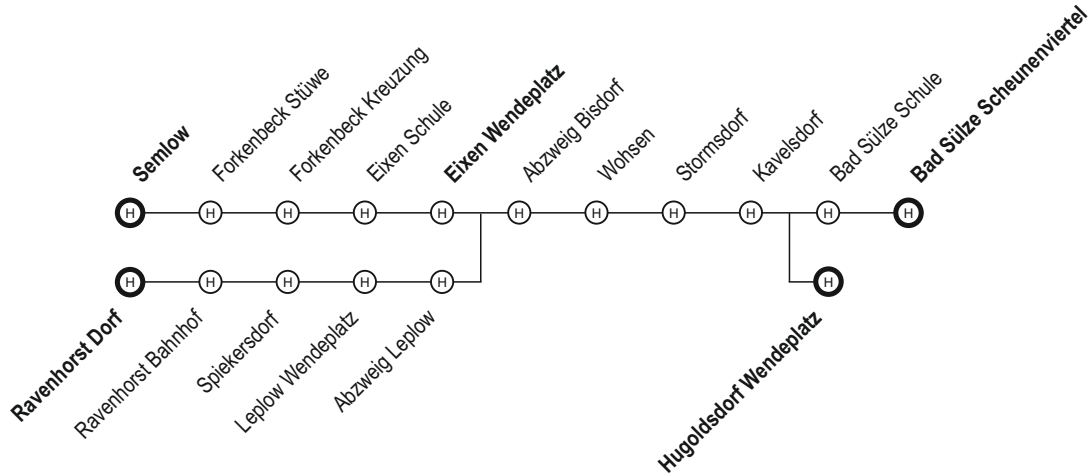

215 Semlow - Eixen - Ravenhorst/Bad Sülze

🚗 215 Semlow - Eixen - Ravenhorst / Bad Sülze

Haltestellen	Montag bis Freitag															
	S	S	S	S	S	F	S24	F24	24	S5	S	S	F	S	S1-4	S5
Fußnoten				U												
Semlow ab	06:03		06:25		07:25	08:04	08:15	08:45	12:37	Ⓟ 14:10	14:30	14:30	15:00	16:07	16:14	16:14
Forkenbeck Stüwe	06:05		06:27		07:27	08:06	08:17	08:47	12:40	14:12	14:32		15:02	16:09	16:16	
Forkenbeck Kreuzung	06:07		06:29		07:29	08:08	08:19	08:49	12:41	14:13	14:34		15:04	16:11	16:18	
Eixen Schule	06:09		06:31		07:31	08:10	08:21	08:51	12:42	14:14	14:36		15:06	16:13	16:20	
Abzweig Karlshof												Ⓟ 14:40				16:16
Ravenhorst Dorf		06:22		07:20			08:31	09:01	Ⓟ 12:45			14:48				16:24
Ravenhorst Bahnhof		06:24		07:22			08:33	09:03	12:46			14:50				16:26
Spiekersdorf		06:26		07:24			08:35	09:05	12:47			14:52				16:28
Leplow Wpl		06:30		07:28			Ⓟ 08:36	Ⓟ 09:06	12:49			14:53				16:32
Abzweig Leplow		06:33		07:31			08:37	09:07	12:50			14:54				16:35
Eixen Wpl.	06:13	06:35	06:35	07:33	07:35	08:14	08:39	09:09	12:51		14:40	Ⓟ 14:56	15:10		16:23	16:37
Abzweig Leplow	06:16					08:17							Ⓟ 15:13		16:26	
Leplow Wpl													15:16		16:28	
Spiekersdorf	06:18					08:19							15:20		16:31	
Ravenhorst Bahnhof	06:20					08:21							15:22		16:33	
Ravenhorst Dorf	06:22					08:23							15:24		16:35	
Abzweig Bisdorf		06:37		07:35			08:41	09:11	12:52	14:18	14:42		15:34	16:17		
Wohsen		Ⓟ 06:43		07:41			Ⓟ 08:42	Ⓟ 09:12	12:55	14:19	Ⓟ 14:43		15:40	Ⓟ 16:18		
Stormsdorf		Ⓟ 06:46		07:44			Ⓟ 08:43	Ⓟ 09:13	12:56	14:20	Ⓟ 14:44		15:43	Ⓟ 16:19		
Kavelsdorf										14:21						
Eixen Wpl.										Ⓟ 14:26						
Kavelsdorf		06:49		07:47			08:44	09:14	12:59		14:45		Ⓟ 15:46	16:20		
Hugoldsdorf Wpl				07:51												
Bad Sülze Scheunenviertel		06:54					08:59	09:29	Ⓟ 13:15				15:56	16:27		
Bad Sülze Schule an		06:58									14:55					