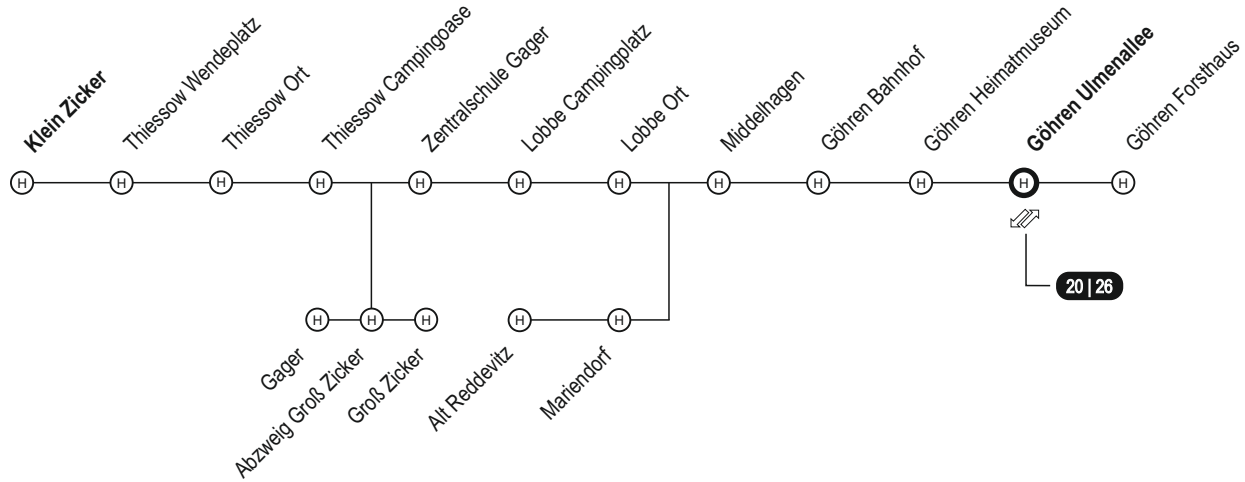

21 Klein Zicker - Göhren