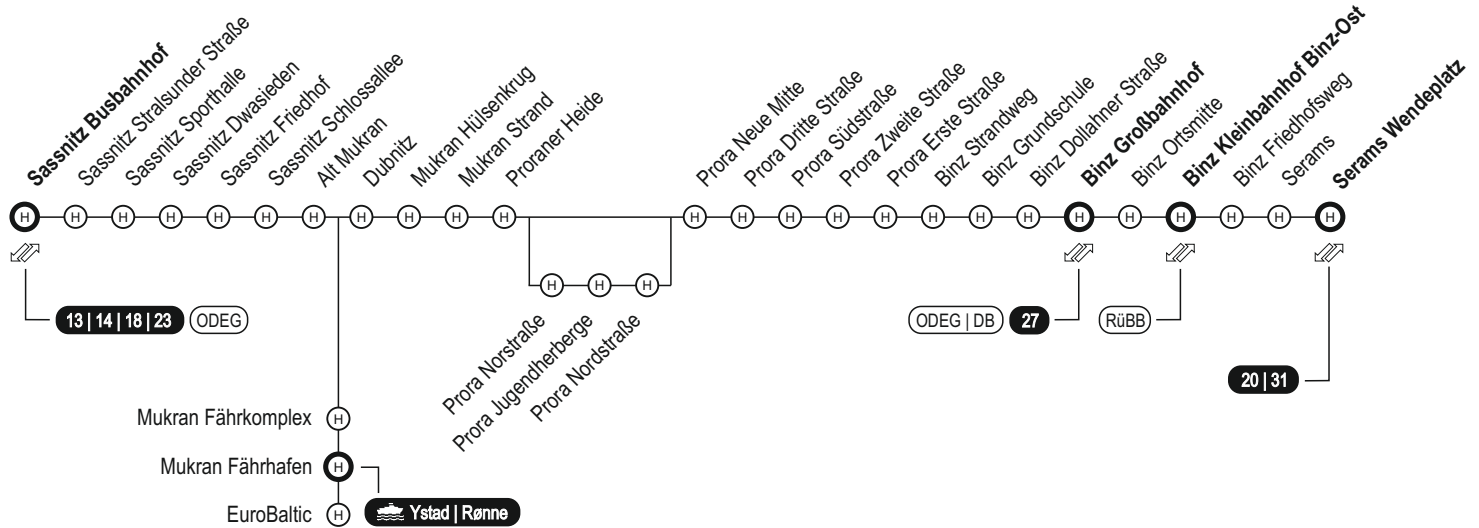

22 Sassnitz - Binz - Serams Wendepplatz