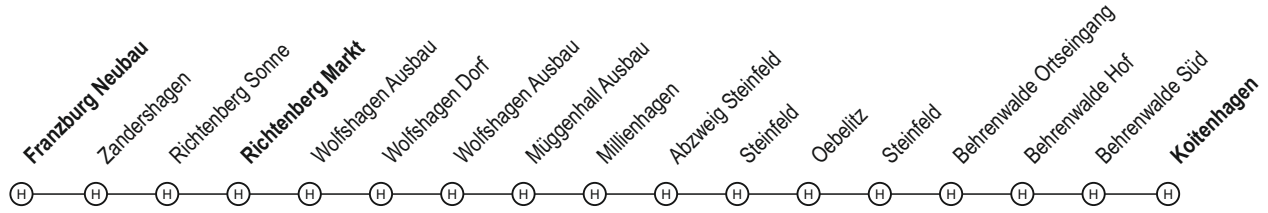

301 Franzburg - Richtenberg - Koitenhagen

Bitte beachten Sie, dass dies eine vereinfachte und reduzierte Darstellung der Linienführung ist. Die exakten Fahrtverläufe der einzelnen Fahrten können Sie den folgenden Tabellen entnehmen.

301 Franzburg - Richtenberg - Koitenhagen und zurück

Haltestellen	Montag bis Freitag				
Information zur Fahrt	S	S	S	S24	S1-4
Fußnoten					
Franzburg Neubau ab		11:50	14:08	15:23	Ⓟ 16:06
Zandershagen		Ⓟ 11:55	Ⓟ 14:13		⌋ 16:11
Richtenberg Sonne		⌋ 11:58	⌋ 14:16		⌋ 16:14
Richtenberg Markt	06:44	⌋ 12:00	⌋ 14:18		⌋ 16:16
Wolfshagen Ausbau		⌋ 12:04			
Wolfshagen Dorf		⌋ 12:07			
Wolfshagen Ausbau		⌋ 12:10			
Müggenthal Ausbau	06:50	⌋ 12:13	⌋ 14:24	Ⓟ 15:28	⌋ 16:22
Millienhagen	06:52	⌋ 12:15	⌋ 14:26	⌋ 15:29	⌋ 16:24
Abzweig Steinfeld		⌋ 12:16	⌋ 14:27		⌋ 16:25
Steinfeld		⌋ 12:17	⌋ 14:28		⌋ 16:26
Oebelitz		⌋ 12:19	⌋ 14:30		⌋ 16:28
Steinfeld		⌋ 12:21	⌋ 14:32		⌋ 16:30
Behrenwalde Ortseingang	06:55	⌋ 12:24	⌋ 14:35	⌋ 15:31	⌋ 16:33
Behrenwalde Hof	06:56	⌋ 12:25	⌋ 14:36	⌋ 15:32	⌋ 16:34
Behrenwalde Süd		⌋ 12:29	⌋ 14:40	⌋ 15:33	⌋ 16:38
Koitenhagen an	06:58	Ⓟ 12:35	Ⓟ 14:46	Ⓟ 15:35	Ⓟ 16:44

S - nur an Schultagen (MV)

Ⓟ - Bei Bedarf zum Aussteigen / für Zustieg telef. Anmeldung bis 90 min vor Abfahrt

S24 - nur dienstags und donnerstags an Schultagen (MV)

S1-4 - nur montags bis donnerstags an Schultagen (MV)