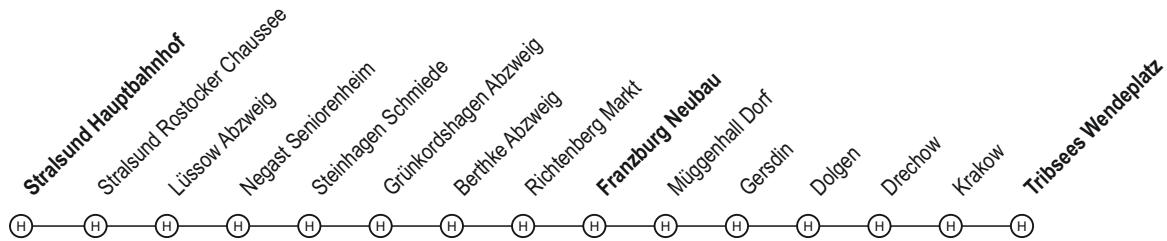

306 Stralsund - Franzburg - Tribsees

Bitte beachten Sie, dass dies eine vereinfachte und reduzierte Darstellung der Linienführung ist. Die exakten Fahrtverläufe der einzelnen Fahrten können Sie den folgenden Tabellen entnehmen.

Dolgen	06:48	06:55			07:43	09:34		12:19	12:19	14:02	14:02	15:59	17:39	08:31	12:31	16:21		
Katzenow	06:52				07:47				® 12:21		® 14:04							
Katzenow Abzweig	06:55	06:56				09:35		12:20	12:22	14:03	14:05	16:00	17:40	08:32	12:32	16:22		
Drechow	06:57	06:58				09:37		12:22	12:24	14:05	14:07	16:02	17:42	08:33	12:33	16:23		
Krakow	06:59	07:00				09:39		12:24	12:26	14:07	14:09	16:04	17:44	08:35	12:35	16:25		
Abzweig Thomashof	07:01	07:02				09:41		12:26	12:28	14:09	14:11	16:06	17:46	08:37	12:37	16:27		
Tribsees Am Tor	07:04	07:05				09:44		12:29	12:31	14:12	14:14	16:09	17:49	08:40	12:40	16:30		
Tribsees Seniorenheim	07:06	07:06				09:45		12:30	12:32	14:13	14:15	16:10	17:50	08:41	12:41	16:31		
Tribsees Wpl.	an	07:08	07:08					09:47		12:32	12:34	14:15	14:17	16:12	17:51	08:43	12:43	16:33