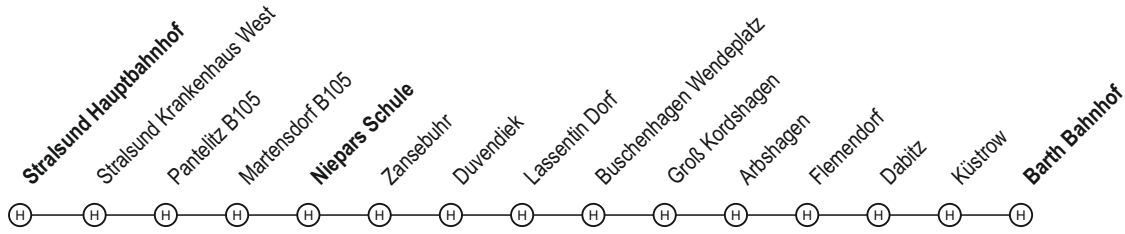

308 Stralsund - Niepars - Barth

Bitte beachten Sie, dass dies eine vereinfachte und reduzierte Darstellung der Linienführung ist. Die exakten Fahrtverläufe der einzelnen Fahrten können Sie den folgenden Tabellen entnehmen.