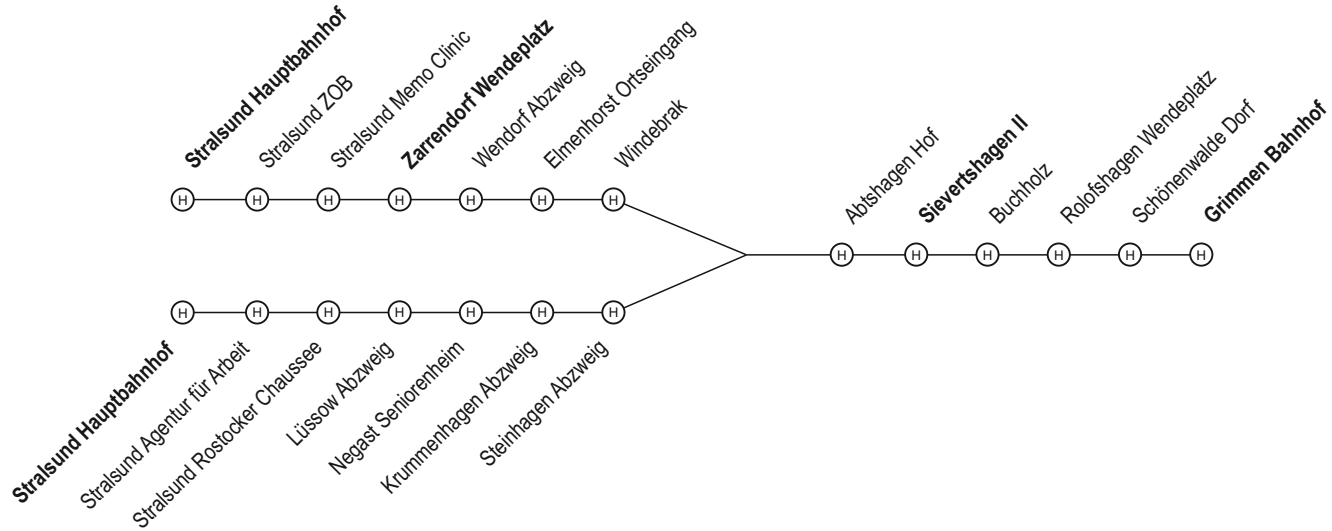

310 Stralsund - Zarrendorf - Sievertshagen - Grimmen

Bitte beachten Sie, dass dies eine vereinfachte und reduzierte Darstellung der Linienführung ist. Die exakten Fahrtverläufe der einzelnen Fahrten können Sie den folgenden Tabellen entnehmen.