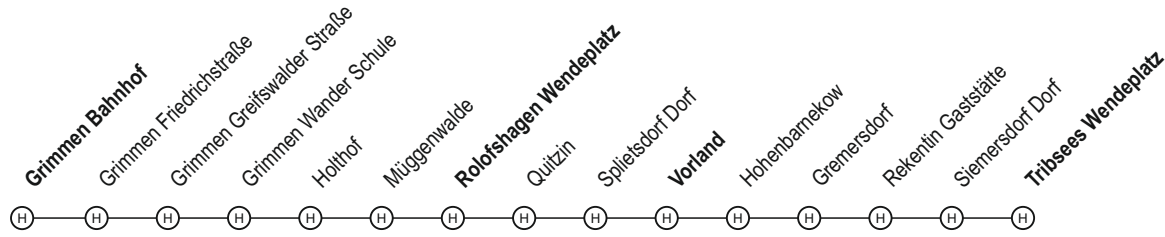

312 Grimmen - Rolofshagen - Vorland - Tribsees

Bitte beachten Sie, dass dies eine vereinfachte und reduzierte Darstellung der Linienführung ist. Die exakten Fahrtverläufe der einzelnen Fahrten können Sie den folgenden Tabellen entnehmen.

312 Grimmen - Rolofshagen - Vorland - Tribsees und zurück

Haltestellen	Montag bis Freitag			
	S	F25	S	S1-4
Information zur Fahrt				
Fußnoten				
Grimmen Neubauer Schule ab	11:55		13:52	
Grimmen Förderschule	11:57		13:54	15:30
Grimmen Bahnhof	11:59	13:00	13:56	15:32
Grimmen Koch Schule			13:59	
Grimmen Tribseeser Straße			14:01	15:34
Grimmen Gymnasium			14:03	15:38
Grimmen Tribseeser Straße			14:05	15:40
Grimmen Koch Schule				15:43
Grimmen Friedrichstraße	12:01	13:02	14:08	15:48
Grimmen Greifswalder Straße	12:02	13:03	14:09	15:49
Grimmen Wander Schule	12:06		14:13	
Grimmen Stralsunder Straße	12:07	13:06	14:14	Ⓟ 15:52
Holthof	12:10	13:09	14:17	} 15:55
Müggewalde	12:12	13:11	14:19	} 15:57
Rolofshagen Wpl		Ⓟ 13:12		
Rolofshagen Ortseingang		} 13:13		
Rolofshagen Abzweig		Ⓟ 13:14		} 15:58
Rolofshagen Wpl				} 16:00
Rolofshagen Ortseingang				} 16:01
Quitzin	12:15	13:15	14:22	} 16:06
Splietsdorf Ausbau	12:18	13:18	14:25	} 16:08
Splietsdorf Dorf	12:19	13:19	14:26	} 16:09
Vorland	12:21	13:21	14:28	} 16:11
Gremersdorf Franzburger Straße			14:33	Ⓟ 16:14
Gremersdorf	12:25	13:25		
Rekentin Baracke	12:27	13:27		
Rekentin Gaststätte	12:29	13:29		
Siemersdorf Dorf	12:31	13:31		
Abzweig Siemersdorf	12:33	13:33		
Tribsees Wpl. an	12:38	13:38		