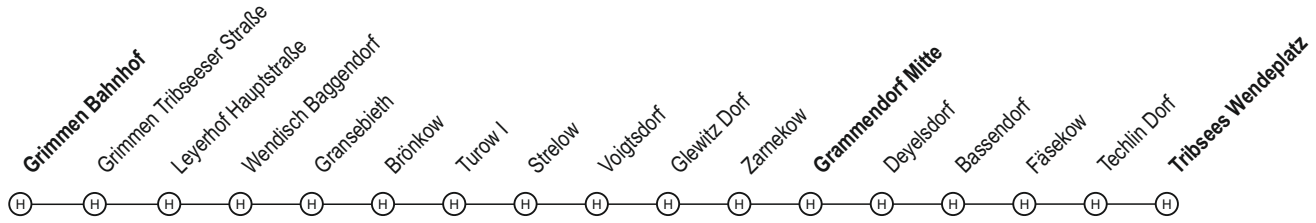

## 319 Grimmen - Grammindorf - Tribsees

Bitte beachten Sie, dass dies eine vereinfachte und reduzierte Darstellung der Linienführung ist. Die exakten Fahrtverläufe der einzelnen Fahrten können Sie den folgenden Tabellen entnehmen.

# 319 Grimmen - Grammendorf - Tribsees

Haltestellen	Montag bis Freitag								
	S	S	S	S	F134	S	S	S5	S1-4
<b>Information zur Fahrt</b>									
<b>Fußnoten</b>									
Grimmen Förderschule ab							14:00		
Grimmen Bahnhof			11:15	11:18	13:00		14:02	15:45	
Grimmen Koch Schule							14:04		
Grimmen Tribseeser Straße			11:17	11:20	13:02		14:06	15:47	
Grimmen Gymnasium							14:08		
Jessin Abzweig			11:19	11:22	13:04		14:10	Ⓟ 15:49	
Leyerhof Hauptstraße			11:22	11:25	13:06		14:12	⎵ 15:51	
Wendisch Baggendorf			11:24	11:27	13:07		14:13	⎵ 15:52	
Gransebieth		07:51							
Brönkow		07:55							
Abzweig Brönkow			11:26	11:29	13:09		14:15	⎵ 15:54	
Turow I					Ⓟ 13:13				
Turow II					⎵ 13:14				
Stelow					Ⓟ 13:16				
Voigtsdorf			11:28	11:31	13:20		14:17	⎵ 15:56	
Glewitz Zentrum			11:31		13:23		14:20	⎵ 15:59	
Glewitz Dorf			11:33	11:34	13:25		14:22	⎵ 16:01	
Zarnekow			11:34	11:35	13:27		14:24	⎵ 16:03	
Grammendorf Mitte			11:36	11:37	13:29		14:26	⎵ 16:05	
Grammendorf Schule	07:44		11:38	11:40		13:41	14:28		Ⓟ 16:21
Grammendorf Gaststätte	07:46		11:40		13:31	13:43	14:30	⎵ 16:07	⎵ 16:23
Grammendorf Ausbau	07:48		11:42		13:33	13:45	14:32	⎵ 16:09	⎵ 16:25

Deyelsdorf	07:51		11:45		13:36	13:48	14:35	{ 16:12	{ 16:28
Bassendorf	07:57				Ⓟ 13:42		Ⓟ 14:41		{ 16:34
Fäsekow	08:02		11:46		13:47	13:49	14:46	{ 16:13	{ 16:39
Bassendorf			11:49			Ⓟ 13:52			
Fäsekow			11:52			13:55			
Stubbendorf Abzweig	08:03		11:53		13:48	13:56	14:47	{ 16:14	{ 16:40
Techlin Hauptstraße	08:04		11:54		13:49	13:57	14:48	{ 16:15	{ 16:41
Techlin Dorf	08:06		11:56			Ⓟ 13:59	Ⓟ 14:50		{ 16:43
Techlin Ausbau	08:09		11:59		13:50	14:02	14:53	Ⓟ 16:16	Ⓟ 16:46
Tribsees Schule	08:14	08:14				14:10			
Tribsees Wpl.	an				13:55		14:58		