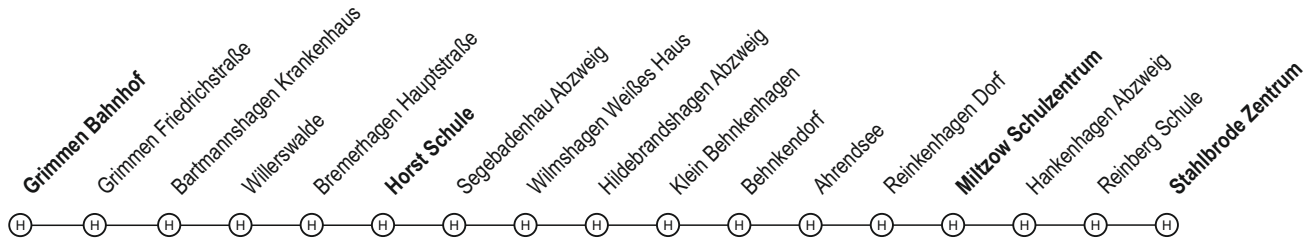

322 Grimmen - Horst - Miltzow - Stahlbrode

Bitte beachten Sie, dass dies eine vereinfachte und reduzierte Darstellung der Linienführung ist. Die exakten Fahrtverläufe der einzelnen Fahrten können Sie den folgenden Tabellen entnehmen.

322 Grimmen - Horst - Miltzow - Stahlbrode

Haltestellen	Montag bis Freitag									
	S	S	S	S	S	F	S5	S1-4	S5	S5
Information zur Fahrt										
Fußnoten			IGS					L 303		
Grimmen Südwest Wpl ab					09:31	09:31				
Grimmen Südwest					09:32	09:32				
Grimmen Bauamt					09:33	09:33				
Grimmen Förderschule							11:06	11:08	11:47	
Grimmen Bahnhof	06:00				09:35	09:35	11:08	11:10	11:49	
Grimmen Koch Schule										
Grimmen Tribseeser Straße										
Grimmen Gymnasium										
Grimmen Tribseeser Straße										
Grimmen Friedrichstraße	06:02				09:37	09:37	11:10	11:12	11:51	
Grimmen Greifswalder Straße	06:03				09:38	09:38	11:11	11:13	11:52	
Grimmen Wander Schule									11:57	
Grimmen Stadtwald	06:06	06:13			09:41	09:41	11:14	11:16	12:01	
Grimmen Neuer Friedhof	06:07	06:14			09:42	09:42	11:15	11:17	12:02	
Bartmannshagen Krhs	06:09	06:17			09:45	09:45	11:18	11:20	12:05	
Bartmannshagen Friedhof	06:10	06:18			09:46	09:46	11:19	11:21	12:06	
Bartmannshagen Ausbau	06:11	06:19			09:47	09:47	11:20	11:22	12:07	
Willerswalde	06:13	06:21			09:49	09:49	11:22	11:24	12:09	
Bremerhagen Hauptstraße	06:15	06:23			09:51	09:51	11:24	11:26	12:11	
Horst Schule						Ⓜ 09:58				
Horst Ortseingang						Ⓜ 09:59				
Segebadenhau Abzweig						Ⓜ 10:01				
Wilmshagen Siedlung						Ⓜ 10:03				