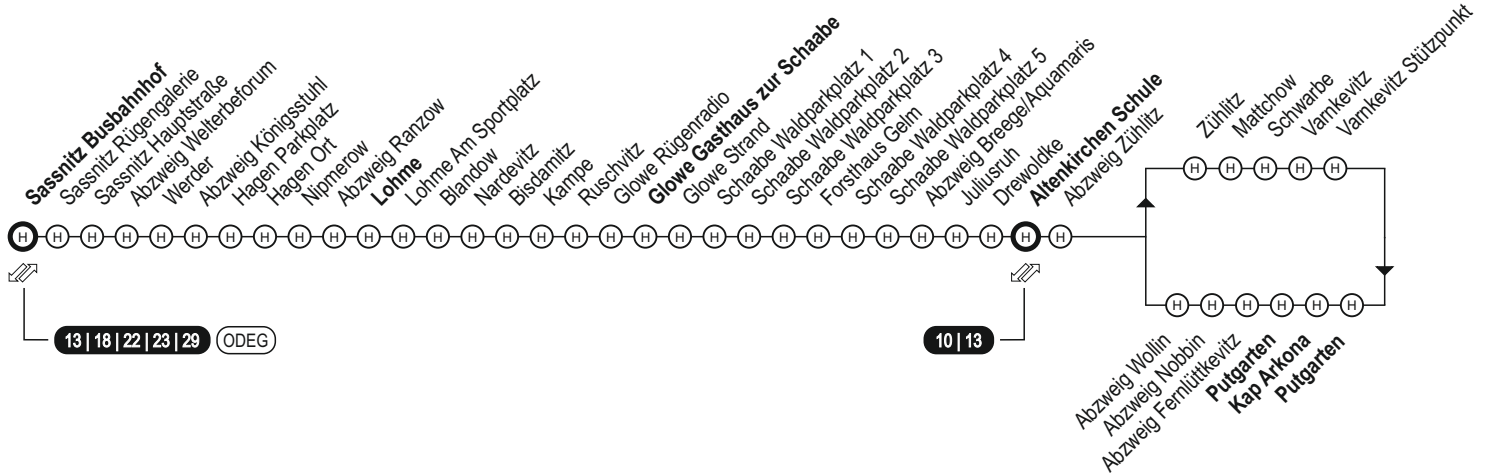

14 Sassnitz - Lohme - Glowe - Altenkirchen - Putgarten - Kap Arkona

14 Sassnitz - Lohme - Glowe - Altenkirchen - Putgarten - Kap Arkona

Haltestellen	Montag bis Freitag													
Information zur Fahrt		S	S					S			S			
Fußnoten							Rad A							
Sassnitz Busbahnhof ab		06:00		07:20			09:55			11:55			12:57	13:57
Sassnitz Rügenalerie		06:02		07:22			09:57			11:57			12:59	13:59
Sassnitz Hauptstraße		06:04		07:24			09:59			11:59			13:01	14:01
Abzweig Welterbeforum		06:05		07:25			10:00			12:00			13:02	14:02
Werder		06:06		07:26			10:01			12:01			13:03	14:03
Königsstuhl														
Königsstuhl														
Abzweig Königsstuhl		06:10		07:30			10:05			12:05			13:07	14:07
Hagen Parkplatz		06:13		07:33			10:08			12:08			13:10	14:10
Hagen Ort		06:15		07:35			10:10			12:10			13:12	14:12
Lohme														
Nipmerow		06:17		07:37			10:12			12:12			13:14	14:14
Abzweig Ranzow		06:19		07:39			10:14			12:14			13:16	14:16
Lohme		06:20		07:40			10:15			12:15			13:17	14:17
Blandow		06:23		07:43			10:18			12:18			13:20	14:20
Nardevit		06:25		07:45			10:20			12:20			13:22	14:22
Bisdamitz		06:28		07:48			10:23			12:23			13:25	14:25
Kampe		06:30		07:50			10:25			12:25			13:27	14:27
Ruschvitz		06:33		07:53			10:28			12:28			13:30	14:30
Glowe Rügenradio		06:35		07:55			10:30			12:30			13:32	14:32
Glowe Gasthaus zur Schaabe		06:37		07:57			10:32			12:32			13:34	14:34
Glowe Strand		06:39		07:59			10:34			12:34			13:36	14:36
Schaabe Waldparkplatz 1		06:40		08:00			10:35			12:35			13:37	14:37
Forsthaus Gelm		06:43		08:03			10:38			12:38			13:40	14:40
Schaabe Waldparkplatz 4		06:44		08:04			10:39			12:39			13:41	14:41
Abzweig Breege/Aquamaris		06:47		08:07			10:42			12:42			13:44	14:44
Juliusruh		06:49		08:09			10:44			12:44			13:46	14:46
Drewoldke		06:51		08:11			10:46			12:46			13:48	14:48
Altenkirchen Schule ☞	06:07	06:52	07:03	08:12	08:13	09:48	10:48	11:09	12:47	12:48	13:00	13:49	13:50	14:49
Abzweig Zühlitz	06:09		07:05		08:15	09:50	10:50	11:11		12:50	13:02		13:52	
Zühlitz	06:10		07:06		08:16	09:51	10:51	11:12		12:51	13:03		13:53	
Matthow	06:12		07:08		08:18	09:53	10:53	11:14		12:53	13:05		13:55	
Schwarbe	06:14		07:10		08:20	09:55	10:55	11:16		12:55	13:07		13:57	
Varnkevit	06:15		07:11		08:21	09:56	10:56	11:17		12:56	13:08		13:58	
Varnkevit Stützpunkt	06:17		07:13		08:23	09:58	10:58	11:19		12:58	13:10		14:00	
Putgarten	06:19		07:15		08:25	10:00	11:05	11:21		13:05	13:12		14:07	
Kap Arkona an							11:18			13:18			14:20	