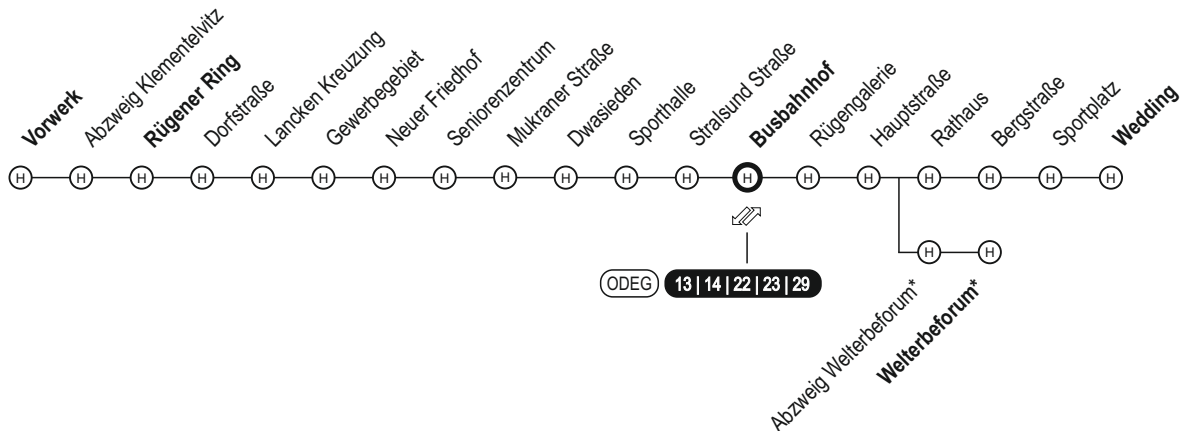

18 Vorwerk - Sassnitz Rügener Ring - Sassnitz Wedding | Sassnitz Busbahnhof - Welterbeform

* Haltestelle wird lediglich im Zeitraum vom 01.06. bis zum 30.09. bedient.