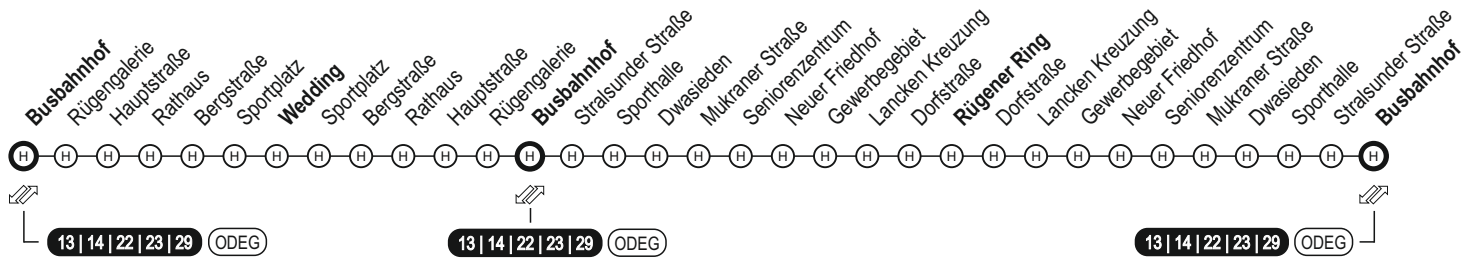

18 Stadtverkehr Sassnitz | Stadtbus 1