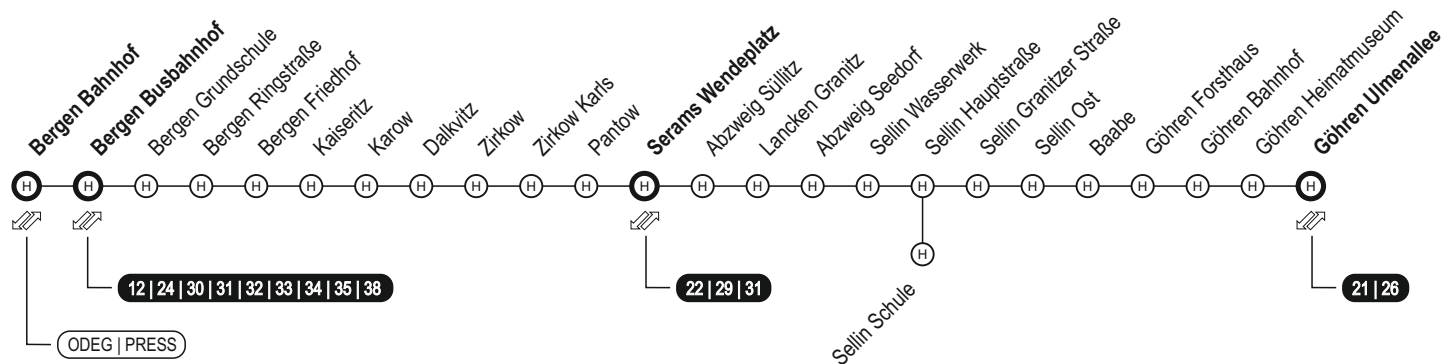

20 Bergen - Serams Wendepplatz - Göhren