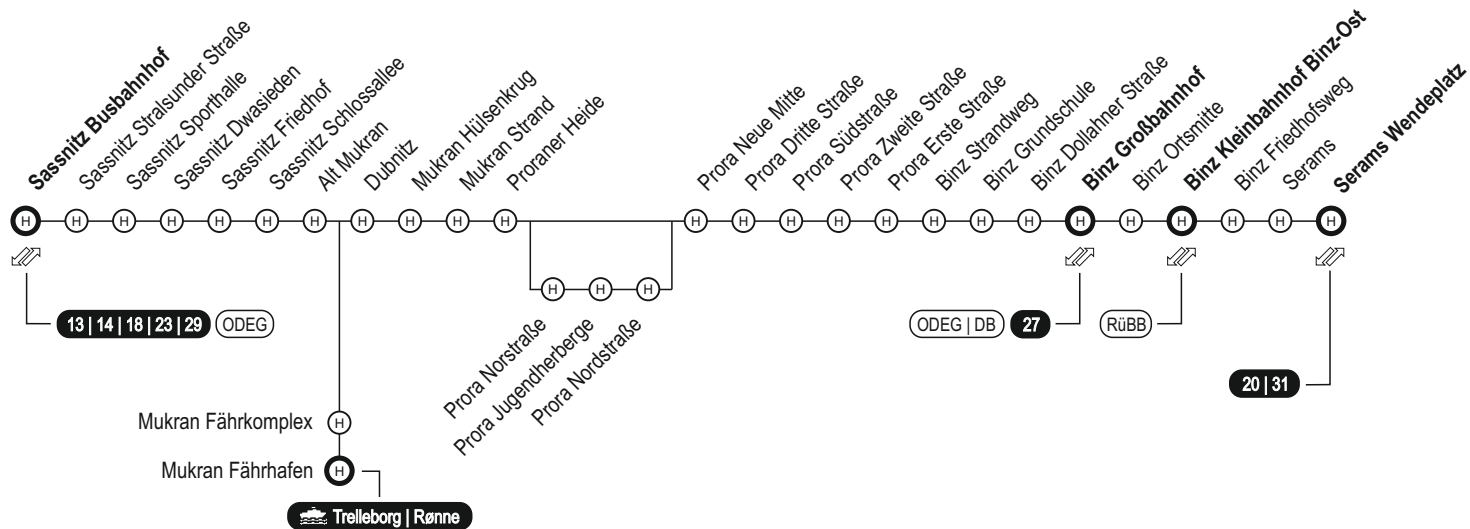

22 Sassnitz - Binz - Serams Wendepplatz