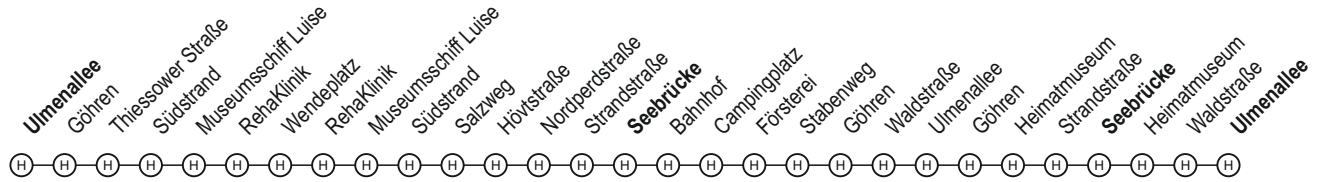

## 26 BUSkam | Ortsbus Göhren

Haltestellen		täglich												
Information zur Fahrt														
Fußnoten														
Ulmenallee	ab	10:20	11:20	12:20		14:20	15:20		17:20	18:20	19:20		21:20	22:20
Göhren		10:21	11:21	12:21		14:21	15:21		17:21	18:21	19:21		21:21	22:21
Thiessower Straße		10:22	11:22	12:22		14:22	15:22		17:22	18:22	19:22		21:22	22:22
Südstrand		10:24	11:24	12:24		14:24	15:24		17:24	18:24	19:24		21:24	22:24
Museumsschiff Luise		10:25	11:25	12:25		14:25	15:25		17:25	18:25	19:25		21:25	22:25
RehaKlinik		10:28	11:28	12:28		14:28	15:28		17:28	18:28	19:28		21:28	22:28
Wendeplatz		10:29	11:29	12:29		14:29	15:29		17:29	18:29	19:29		21:29	22:29
RehaKlinik		10:30	11:30	12:30		14:30	15:30		17:30	18:30	19:30		21:30	22:30
Museumsschiff Luise		10:33	11:33	12:33		14:33	15:33		17:33	18:33	19:33		21:33	22:33
Südstrand		10:34	11:34	12:34		14:34	15:34		17:34	18:34	19:34		21:34	22:34
Salzweg		10:37	11:37	12:37		14:37	15:37		17:37	18:37	19:37		21:37	22:37
Hövtstraße		10:38	11:38	12:38		14:38	15:38		17:38	18:38	19:38		21:38	22:38
Nordperdstraße		10:40	11:40	12:40		14:40	15:40		17:40	18:40	19:40		21:40	22:40
Strandstraße		10:41	11:41	12:41		14:41	15:41		17:41	18:41	19:41		21:41	22:41
Seebrücke	an	10:42	11:42	12:42		14:42	15:42		17:42	18:42	19:42		21:42	22:42
Seebrücke	ab	10:50	11:50		13:50	14:50	15:50	16:50	17:50	18:50		20:50	21:50	22:45
Bahnhof		10:51	11:51		13:51	14:51	15:51	16:51	17:51	18:51		20:51	21:51	
Campingplatz		10:52	11:52		13:52	14:52	15:52	16:52	17:52	18:52		20:52	21:52	
Försterei		10:58	11:58		13:58	14:58	15:58	16:58	17:58	18:58		20:58	21:58	
Stabenweg		10:59	11:59		13:59	14:59	15:59	16:59	17:59	18:59		20:59	21:59	
Göhren		11:00	12:00		14:00	15:00	16:00	17:00	18:00	19:00		21:00	22:00	
Waldstraße		11:02	12:02		14:02	15:02	16:02	17:02	18:02	19:02		21:02	22:02	
Ulmenallee		11:05	12:05		14:05	15:05	16:05	17:05	18:05	19:05		21:05	22:05	
Göhren		11:07	12:07		14:07	15:07	16:07	17:07	18:07	19:07		21:07	22:07	
Heimatmuseum		11:08	12:08		14:08	15:08	16:08	17:08	18:08	19:08		21:08	22:08	
Strandstraße		11:09	12:09		14:09	15:09	16:09	17:09	18:09	19:09		21:09	22:09	
Seebrücke		11:11	12:11		14:11	15:11	16:11	17:11	18:11	19:11		21:11	22:11	
Heimatmuseum		11:15	12:15		14:15	15:15	16:15	17:15	18:15	19:15		21:15	22:15	22:48
Waldstraße		11:16	12:16		14:16	15:16	16:16	17:16	18:16	19:16		21:16	22:16	22:49
Ulmenallee	an	11:18	12:18		14:18	15:18	16:18	17:18	18:18	19:18		21:18	22:18	22:50