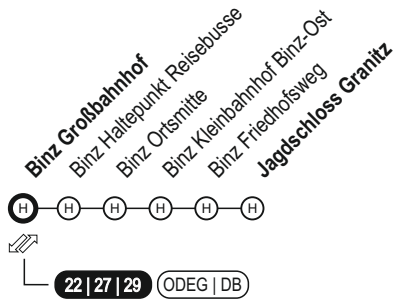

28 Pendelbus Binz - Jagdschloss Granitz

28 Pendelbus Binz - Jagdschloss Granitz

Haltestellen		täglich								
Information zur Fahrt										Z
Fußnoten										
Binz Großbahnhof	ab	09:58	10:58	11:58	12:58	13:58	14:58	15:58	16:58	17:58
Binz Haltepunkt Reisebusse		09:59	10:59	11:59	12:59	13:59	14:59	15:59	16:59	17:59
Binz Ortsmitte		10:01	11:01	12:01	13:01	14:01	15:01	16:01	17:01	18:01
Binz Kleinbahnhof Binz-Ost		10:04	11:04	12:04	13:04	14:04	15:04	16:04	17:04	18:04
Jagdschloss Granitz	an	10:18	11:18	12:18	13:18	14:18	15:18	16:18	17:18	18:18

Haltestellen		täglich								
Information zur Fahrt										Z
Fußnoten										
Jagdschloss Granitz	ab	10:20	11:20	12:20	13:20	14:20	15:20	16:20	17:20	18:20
Binz Kleinbahnhof Binz-Ost		10:34	11:34	12:34	13:34	14:34	15:34	16:34	17:34	18:34
Binz Ortsmitte		10:37	11:37	12:37	13:37	14:37	15:37	16:37	17:37	18:37
Binz Haltepunkt Reisebusse		10:39	11:39	12:39	13:39	14:39	15:39	16:39	17:39	18:39
Binz Großbahnhof	an	10:40	11:40	12:40	13:40	14:40	15:40	16:40	17:40	18:40

Z - verkehrt nur vom 01.05.24 bis zum 31.10.24