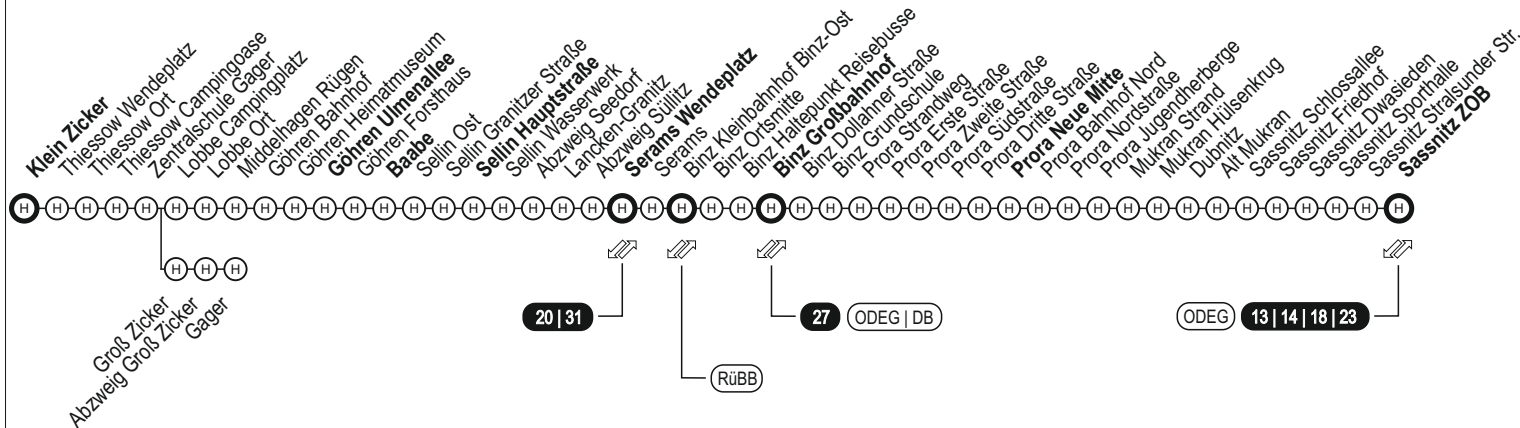

29 RegioBUS | Klein Zicker - Göhren - Baabe - Sellin - Serams Wpl. - Binz/Prora - Sassnitz