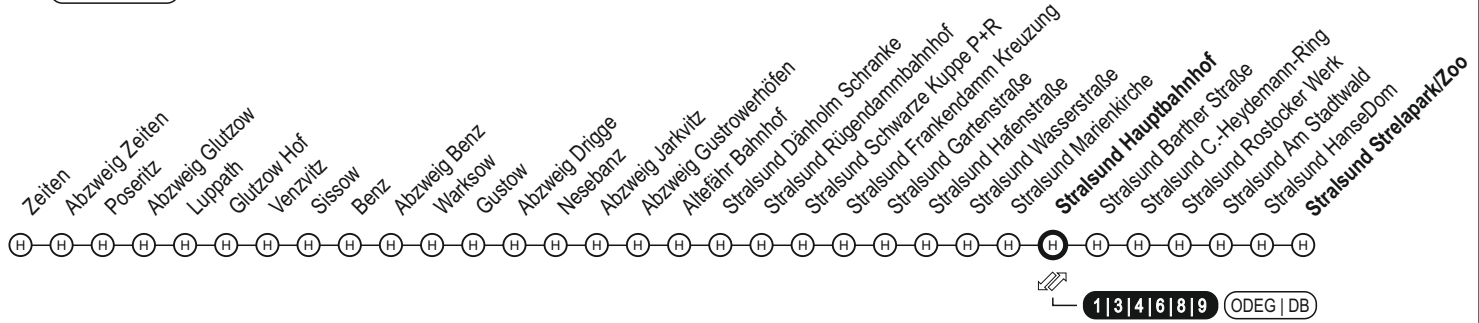

30 Bergen - Putbus - Lauterbach - Garz - Stralsund

30 Bergen - Putbus - Lauterbach - Garz - Stralsund

Haltestellen	Montag bis Freitag																	
	S				S	S	S	S							S	S	S	
Information zur Fahrt																		
Fußnoten																		
Bergen Busbahnhof ab		05:36			06:42			07:24		08:42			11:42			12:42		13:43
Bergen Grundschule		05:38			06:44			07:26		08:44			11:44			12:44		13:45
Bergen Ringstraße		05:40			06:46			07:28		08:46			11:46			12:46		13:47
Bergen Str. der DSF		05:42			06:48			07:30		08:48			11:48			12:48		13:49
Bergen Haus der Dienste		05:43			06:49			07:31		08:49			11:49			12:49		13:50
Abzweig Neklade		05:45			06:51			07:33		08:51			11:51			12:51		13:52
Siggermow		05:46			06:52			07:34		08:52			11:52			12:52		13:53
Dolgemost		05:48			06:54			07:36		08:54			11:54			12:54		13:55
Pastitz		05:50			06:56			07:38		08:56			11:56			12:56		13:57
Putbus Circus		05:52			06:58			07:40		08:58			11:58			12:58		13:59
Putbus Bahnhof 		05:56	05:57		07:02	07:03		07:44	09:02	09:03		12:02	12:03		13:02	13:03		14:03
Putbus Neue Schule			05:59			07:05				09:05			12:05			13:05		
Lauterbach			06:01			07:07				09:07			12:07			13:07		
Lauterbach Hafen			06:03			07:09				09:09			12:09			13:09		
Lauterbach			06:05			07:11				09:11			12:11			13:11		
Putbus Neue Schule			06:07			07:13				09:13			12:13			13:13		
Putbus Circus			06:10			07:16				09:16			12:16			13:16		
Putbus Theater																		
Putbus Park			06:12			07:18				09:18			12:18			13:18		
Kasnevitz Ausbau			06:14			07:20				09:20			12:20			13:20		
Kasnevitz			06:16			07:22				09:22			12:22			13:22		
Lanschvitz			06:18			07:24				09:24			12:24			13:24		
Strachtitz			06:20			07:26				09:26			12:26			13:26		
Garz Jugenddorf			06:22			07:28				09:28			12:28			13:28		
Garz Stadtmitte			06:24			07:30				09:30			12:30			13:30		
Garz Wendeschleife 	05:33		06:26	06:27		07:32	07:33			09:32	09:33		12:32	12:33		13:32	13:33	
Wendorf auf Rügen	05:35			06:29			07:35						12:35				13:35	
Abzweig Dumsewitz bei Garz	05:36			06:30			07:36						12:36				13:36	
Poltenbusch	05:37			06:31			07:37						12:37				13:37	
Abzweig Groß Schoritz	05:38			06:32			07:38						12:38				13:38	
Puddemin	05:40			06:34			07:40						12:40				13:40	
Swantow	05:41			06:35			07:41						12:41				13:41	