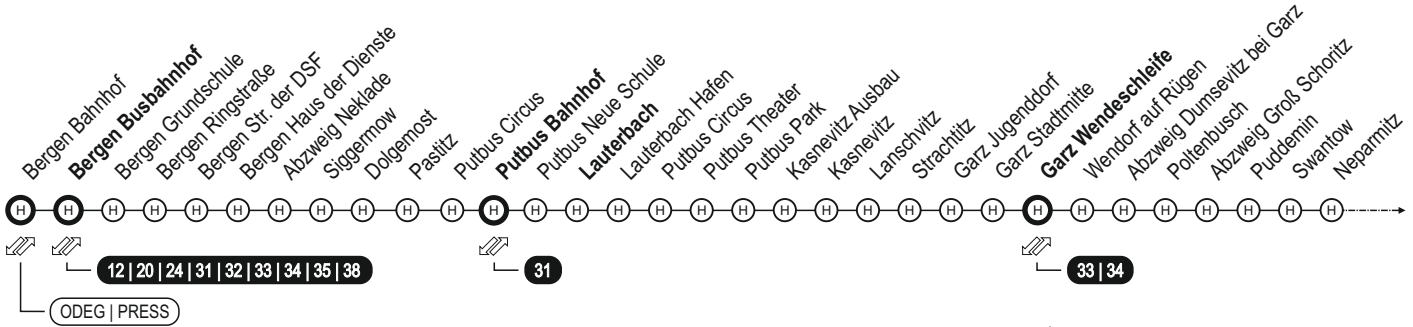

30 Bergen - Putbus - Lauterbach - Garz - Stralsund

30 Bergen - Putbus - Lauterbach - Garz - Stralsund

Haltestellen	Montag bis Freitag																	
	S				S	S	S	S							S	S	S	
Information zur Fahrt																		
Fußnoten																		
Bergen Busbahnhof ab		05:36			06:42			07:24		08:42			11:42			12:42		13:43
Bergen Grundschule		05:38			06:44			07:26		08:44			11:44			12:44		13:45
Bergen Ringstraße		05:40			06:46			07:28		08:46			11:46			12:46		13:47
Bergen Str. der DSF		05:42			06:48			07:30		08:48			11:48			12:48		13:49
Bergen Haus der Dienste		05:43			06:49			07:31		08:49			11:49			12:49		13:50
Abzweig Neklade		05:45			06:51			07:33		08:51			11:51			12:51		13:52
Siggermow		05:46			06:52			07:34		08:52			11:52			12:52		13:53
Dolgemost		05:48			06:54			07:36		08:54			11:54			12:54		13:55
Pastitz		05:50			06:56			07:38		08:56			11:56			12:56		13:57
Putbus Circus		05:52			06:58			07:40		08:58			11:58			12:58		13:59
Putbus Bahnhof 		05:56	05:57		07:02	07:03		07:44	09:02	09:03		12:02	12:03		13:02	13:03		14:03
Putbus Neue Schule			05:59			07:05				09:05			12:05			13:05		
Lauterbach			06:01			07:07				09:07			12:07			13:07		
Lauterbach Hafen			06:03			07:09				09:09			12:09			13:09		
Lauterbach			06:05			07:11				09:11			12:11			13:11		
Putbus Neue Schule			06:07			07:13				09:13			12:13			13:13		
Putbus Circus			06:10			07:16				09:16			12:16			13:16		
Putbus Theater																		
Putbus Park			06:12			07:18				09:18			12:18			13:18		
Kasnevitz Ausbau			06:14			07:20				09:20			12:20			13:20		
Kasnevitz			06:16			07:22				09:22			12:22			13:22		
Lanschvitz			06:18			07:24				09:24			12:24			13:24		
Strachtitz			06:20			07:26				09:26			12:26			13:26		
Garz Jugenddorf			06:22			07:28				09:28			12:28			13:28		
Garz Stadtmitte			06:24			07:30				09:30			12:30			13:30		
Garz Wendeschleife 	05:33		06:26	06:27		07:32	07:33			09:32	09:33		12:32	12:33		13:32	13:33	
Wendorf auf Rügen	05:35			06:29			07:35						12:35				13:35	
Abzweig Dumsewitz bei Garz	05:36			06:30			07:36						12:36				13:36	
Poltenbusch	05:37			06:31			07:37						12:37				13:37	
Abzweig Groß Schoritz	05:38			06:32			07:38						12:38				13:38	
Puddemin	05:40			06:34			07:40						12:40				13:40	
Swantow	05:41			06:35			07:41						12:41				13:41	