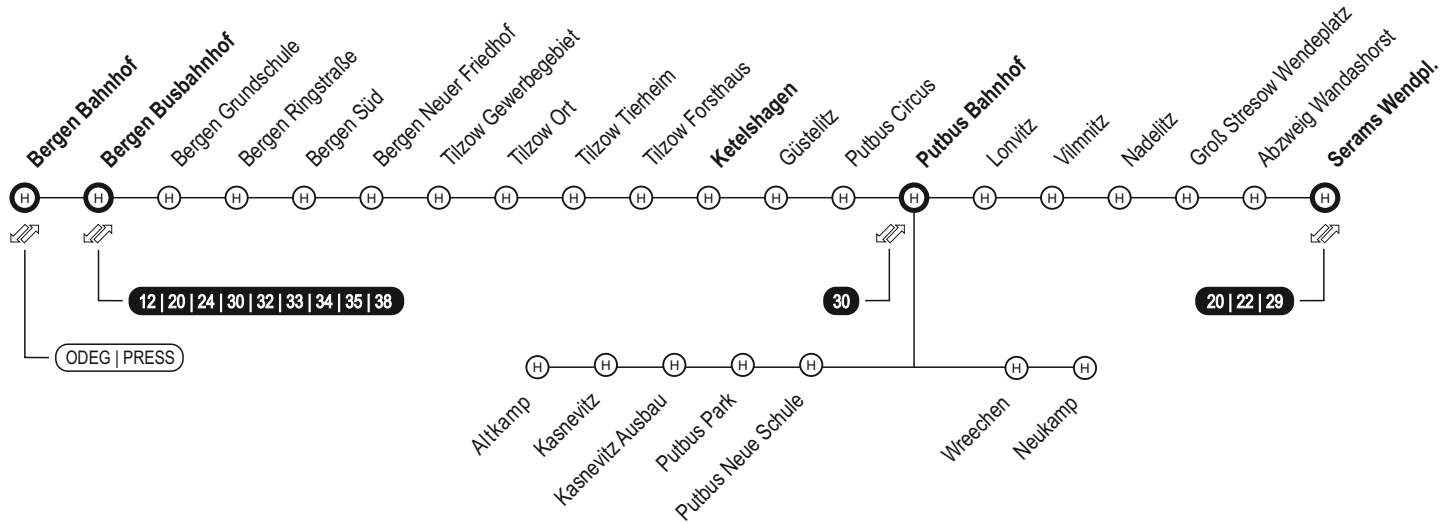

31 Bergen - Tilzow - Ketelshagen - Putbus - Serams Wendepplatz