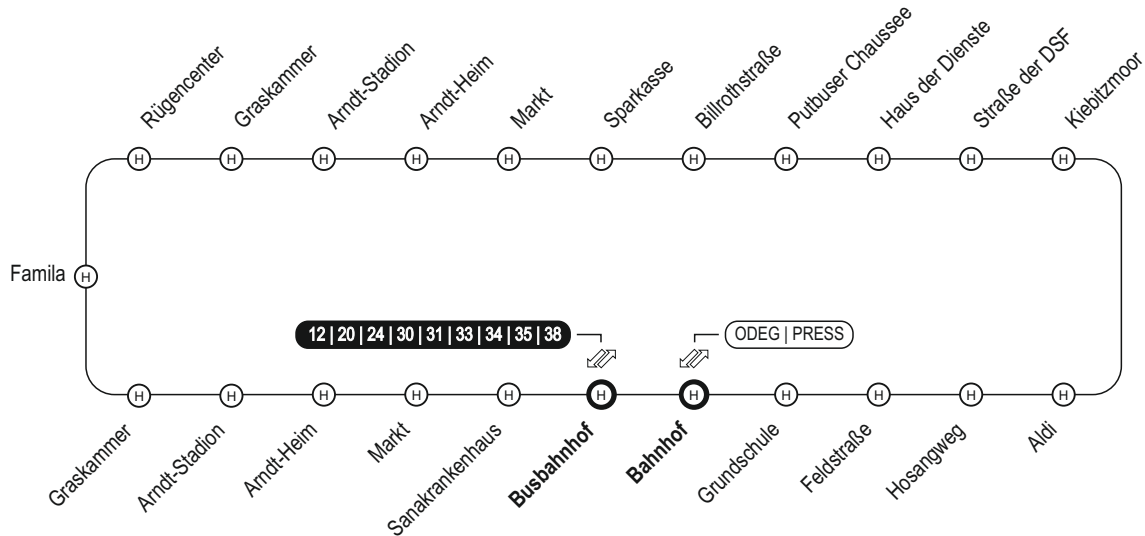

32 Stadtverkehr Bergen

32 Stadtverkehr Bergen

Haltestellen	Montag bis Freitag					
	S	S		S	S	
Information zur Fahrt						
Fußnoten						
Busbahnhof ab	07:29	07:31	08:34	13:05	14:13	14:44
Grundschule			08:35			14:45
Feldstraße			08:37			14:47
Hosangweg			08:38			14:48
Aldi			08:39			14:49
Kiebitzmoor			08:40			14:50
Straße der DSF			08:42			14:52
Haus der Dienste			08:43			14:53
Putbuser Chaussee			08:44			14:54
Billrothstraße			08:46			14:56
Sparkasse			08:47			14:57
Markt			08:50			15:00
Arndt-Heim			08:52			15:02
Arndt-Stadion			08:53		14:17	15:03
Graskammer			08:54			15:04
Famila			08:58			15:08
Arndt-Stadion	07:34	07:36		13:10		
Waldstraße	07:36					
Markt		07:39		13:13		
Sparkasse		07:42		13:16		
Billrothstraße		07:43		13:17		
Busbahnhof an	07:42	07:49		13:23	14:23	