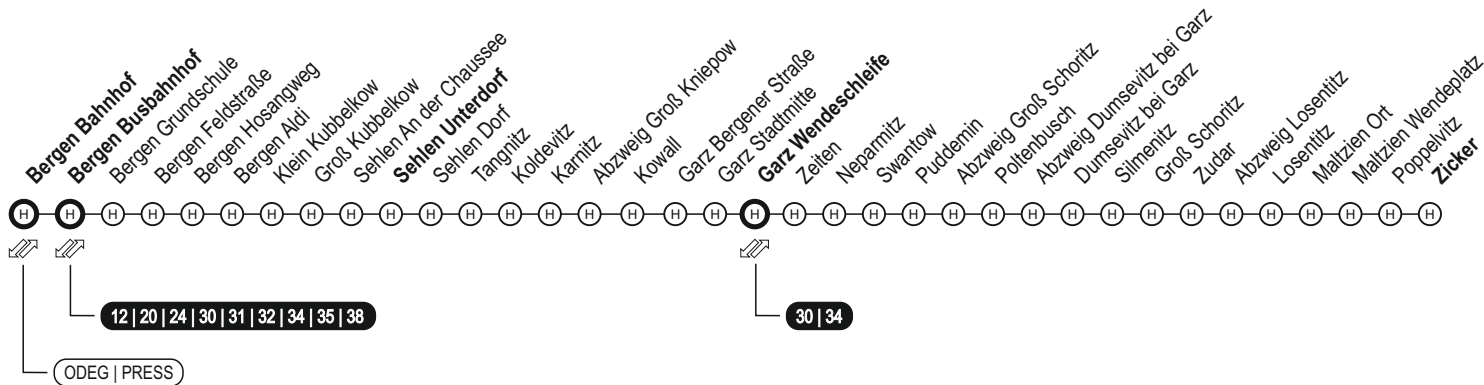

33 Bergen - Sehlen - Garz - Zicker

33 Bergen - Sehlen - Garz - Zicker

Haltestellen	Montag bis Freitag														
	S	S					S			S					
Information zur Fahrt															
Fußnoten															
Bergen Busbahnhof ab	06:56		08:56		11:56		12:56		13:56		14:56		15:56	16:56	
Bergen Grundschule	06:57		08:57		11:57		12:57		13:57		14:57		15:57	16:57	
Bergen Feldstraße	06:59		08:59		11:59		12:59		13:59		14:59		15:59	16:59	
Bergen Hosanqweg	07:00		09:00		12:00		13:00		14:00		15:00		16:00	17:00	
Bergen Aldi	07:01		09:01		12:01		13:01		14:01		15:01		16:01	17:01	
Klein Kubbelkow	07:08		09:08		12:08		13:08		14:08		15:08		16:08	17:08	
Groß Kubbelkow	07:13		09:13		12:13		13:13		14:13		15:13		16:13	17:13	
Sehlen An der Chaussee	07:16		09:16		12:16		13:16		14:16		15:16		16:16	17:16	
Sehlen Unterdorf	07:17		09:17		12:17		13:17		14:17		15:17		16:17	17:17	
Sehlen Dorf	07:20		09:20		12:20		13:20		14:20		15:20		16:20	17:20	
Tangnitz	07:21		09:21		12:21		13:21		14:21		15:21		16:21	17:21	
Koldevitz	07:22		09:22		12:22		13:22		14:22		15:22		16:22	17:22	
Karnitz	07:24		09:24		12:24		13:24		14:24		15:24		16:24	17:24	
Abzweig Groß Kniewow	07:26		09:26		12:26		13:26		14:26		15:26		16:26	17:26	
Kowall	07:27		09:27		12:27		13:27		14:27		15:27		16:27	17:27	
Garz Bergener Straße	07:29		09:29		12:29		13:29		14:29		15:29		16:29	17:29	
Garz Stadtmitte	07:30		09:30		12:30		13:30		14:30		15:30		16:30	17:30	
Garz Wendeschleife 	07:32	07:49	09:32	09:33	12:33	12:33	13:32	13:33	14:32	14:33	15:32	15:33	16:32	16:33	17:32
Zeiten		07:53		09:37		12:37		13:37		14:37		15:37		16:37	
Neparmitz		07:55		09:39		12:39		13:39		14:39		15:39		16:39	
Swantow		07:57		09:41		12:41		13:41		14:41		15:41		16:41	
Puddemin		07:58		09:42		12:42		13:42		14:42		15:42		16:42	
Abzweig Groß Schoritz		08:00		09:44		12:44		13:44		14:44		15:44		16:44	
Poltenbusch		08:02		09:46		12:46		13:46		14:46		15:46		16:46	
Abzweig Dumsevit bei Garz		08:03		09:47		12:47		13:47		14:47		15:47		16:47	
Dumsevit bei Garz		08:07		09:51		12:51		13:51		14:51		15:51		16:51	
Silmenitz		08:11		09:55		12:55		13:55		14:55		15:55		16:55	
Groß Schoritz		08:14		09:58		12:58		13:58		14:58		15:58		16:58	
Zudar		08:20		10:04		13:04		14:04		15:04		16:04		17:04	
Abzweig Losentitz		08:23		10:07		13:07		14:07		15:07		16:07		17:07	
Losentitz		08:25		10:09		13:09		14:09		15:09		16:09		17:09	
Maltzien Wendeplatz		08:28		10:12		13:12		14:12		15:12		16:12		17:12	
Poppelvitz		08:30		10:14		13:14		14:14		15:14		16:14		17:14	
Zicker an		08:32		10:16		13:16		14:16		15:16		16:16		17:16	