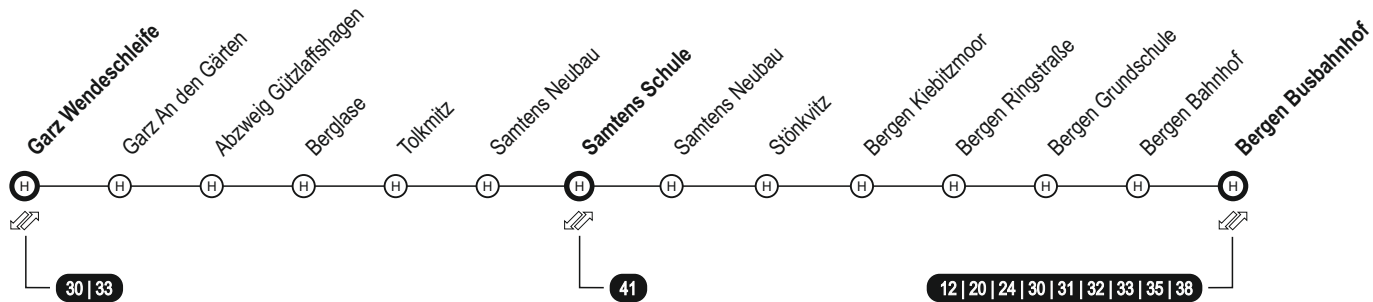

34 Garz - Samtens - Bergen

34 Bergen - Samtens - Garz

Haltestellen	Montag bis Freitag										
Information zur Fahrt	S	S	S	S	S	S	S	S	S	S	S
Fußnoten											
Bergen Busbahnhof ab		07:28	09:23	12:28		13:37		14:28		15:28	16:28
Bergen Grundschule		07:30	09:25	12:30		13:39		14:30		15:30	16:30
Bergen Ringstraße		07:31	09:26	12:31		13:40		14:31		15:31	16:31
Bergen Kiebitzmoor		07:33	09:28	12:33		13:42		14:33		15:33	16:33
Stönkvitz		07:40	09:35	12:40		13:49		14:40		15:40	16:40
Samtens Neubau		07:43	09:38	12:43		13:52		14:43		15:43	16:43
Samtens Schule 	07:37	07:44	09:39	12:44	12:52	13:53	13:58	14:44	14:48	15:44	16:44
Samtens Neubau	07:38				12:53		13:59		14:49		15:49
Tolkmitz	07:41				12:56		14:02		14:52		15:52
Berglase	07:42				12:57		14:03		14:53		15:53
Abzweig Gützlaffshagen	07:44				12:59		14:05		14:55		15:55
Garz An den Gärten	07:46				13:01		14:07		14:57		15:57
Garz Wendeschleife 	an 07:48				13:03		14:09		14:59		15:59

Samtens Schule  - Umstieg zur Linie 41 - Bitte beachten Sie diesbezüglich den Fahrplan der genannten Linie

Garz Wendeschleife  - Umstieg zu den Linien 30 und 33 - Bitte beachten Sie die Fahrpläne der genannten Linien