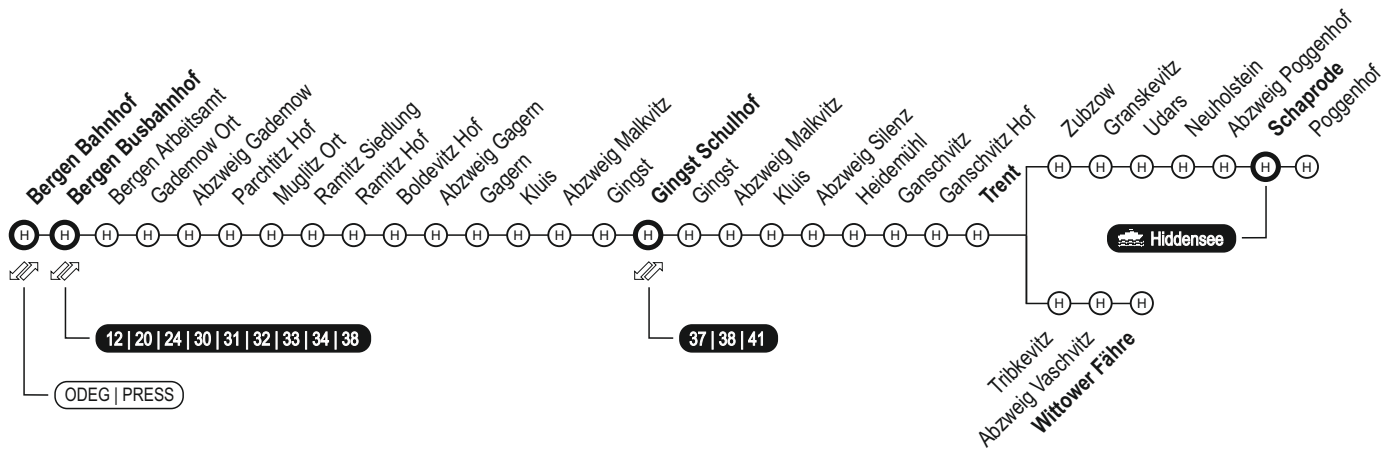

# 35 Bergen - Trent - Schaprode / Wittower Fähre

# 35 Bergen - Trent - Schaprode / Wittower Fähre

Haltestellen		Montag bis Freitag											
Information zur Fahrt			S	S	Rad A	S			S		S	S	
Fußnoten									LT			LT	
Bergen Busbahnhof	ab	05:43	06:40		09:35	10:41				12:53			13:53
Bergen Arbeitsamt		05:47	06:44		09:39					12:57			13:57
Gademow Ort			06:48										
Abzweig Gademow		05:50	06:50		09:42					13:00			14:00
Parchtitz Hof		05:52	06:52		09:44					13:02			14:02
Muglitz Ort			06:55										
Ramitz Siedlung		05:53	06:57		09:45					13:03			14:03
Ramitz Hof		05:55	06:59		09:47					13:05			14:05
Boldevitz Hof			07:02										
Abzweig Gagern		05:59	07:05		09:51					13:09			14:09
Gagern			07:07										
Kluis		06:00	07:10		09:52					13:10			14:10
Abzweig Malkvitz		06:02	07:12		09:54					13:12			14:12
Gingst		06:04	07:14		09:56					13:14			14:14
<b>Gingst Schulhof</b> 		06:06	07:16	07:17	10:02		12:16	12:17	12:17	13:16	13:17	13:17	14:16
Gingst			06:09	07:19	10:04			12:19	12:19		13:19	13:19	
Abzweig Malkvitz			06:11	07:21	10:06			12:21			13:21		
Kluis			06:13	07:23	10:08			12:23			13:23		
Abzweig Silenz			06:16	07:26	10:11			12:26			13:26		
Heidemühl			06:18	07:28	10:13			12:28			13:28		
Ganschvitz			06:19	07:29	10:14			12:29			13:29		
Ganschvitz Hof			06:20	07:30	10:15			12:30			13:30		
Trent			06:23	07:33	10:18	11:04		12:33			13:33		
Zubzow			06:25	07:35	10:20			12:35			13:35		
Granskevitz			06:27	07:37	10:22			12:37			13:37		
Udars			06:29	07:39	10:24			12:39			13:39		
Neuholstein			06:31	07:41	10:26			12:41			13:41		
Abzweig Poggenhof			06:33	07:43	10:28			12:43			13:43		
Schaprode			06:34	07:44	10:29	11:14		12:44			13:44		
Poggenhof			06:37		10:32	11:17		12:47			13:47		
Trent								12:25			13:25		
Tribkevitz								12:27			13:27		
Abzweig Vaschvitz								12:29			13:29		
Wittower Fähre	an							12:31			13:31		

**LT** - Linientaxi (dient vorrangig der Schülerbeförderung)