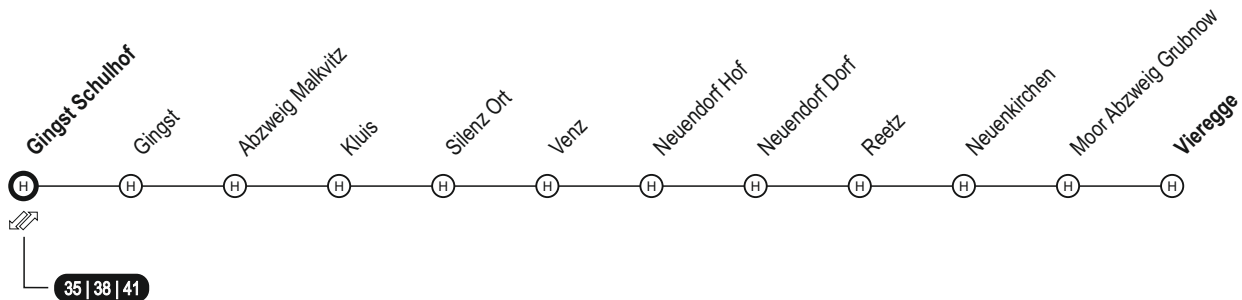

## 37 Gingst - Vieregge

## 37 Gingst - Vieregge | Vieregge - Gingst

Haltestellen		Montag bis Freitag				
Information zur Fahrt		S		S		
Fußnoten						
Gingst Schulhof 	ab	10:02	12:17	13:17	14:17	16:25
Gingst		10:04	12:19	13:19	14:19	16:27
Abzweig Malkvitz		10:06	12:21	13:21	14:21	16:29
Kluis		10:08	12:23	13:23	14:23	16:31
Silenz Ort		10:10	12:25	13:25	14:25	16:33
Venz		10:12	12:27	13:27	14:27	16:35
Neuendorf Hof		10:14	12:29	13:29	14:29	16:37
Neuendorf Dorf		10:16	12:31	13:31	14:31	16:39
Reetz		10:18	12:33	13:33	14:33	16:41
Neuenkirchen		10:20	12:35	13:35	14:35	16:43
Moor Abzweig Grubnow		10:22	12:37	13:37	14:37	16:45
Vieregge	an	10:25	12:40	13:40	14:40	16:48

Haltestellen		Montag bis Freitag					
Information zur Fahrt		S		S		S	
Fußnoten							
Vieregge	ab	06:50	09:38	11:53	12:53	13:53	16:49
Moor Abzweig Grubnow		06:53	09:41	11:56	12:56	13:56	16:52
Neuenkirchen		06:55	09:43	11:58	12:58	13:58	16:54
Reetz		06:57	09:45	12:00	13:00	14:00	16:56
Neuendorf Dorf		06:59	09:47	12:02	13:02	14:02	16:58
Neuendorf Hof		07:01	09:49	12:04	13:04	14:04	17:00
Venz		07:03	09:51	12:06	13:06	14:06	17:02
Silenz Ort		07:05	09:53	12:08	13:08	14:08	17:04
Kluis		07:07	09:55	12:10	13:10	14:10	17:06
Abzweig Malkvitz		07:09	09:57	12:12	13:12	14:12	17:08
Gingst		07:11	09:59	12:14	13:14	14:14	17:10
Gingst Schulhof 	an	07:13	10:01	12:16	13:16	14:16	17:12

**Gingst Schulhof**  - Umstieg zu/von den Linien 35, 38 und 41 - Bitte beachten Sie diesbezüglich die Fahrpläne der genannten Linien  
**S** - nur an Schultagen (MV)