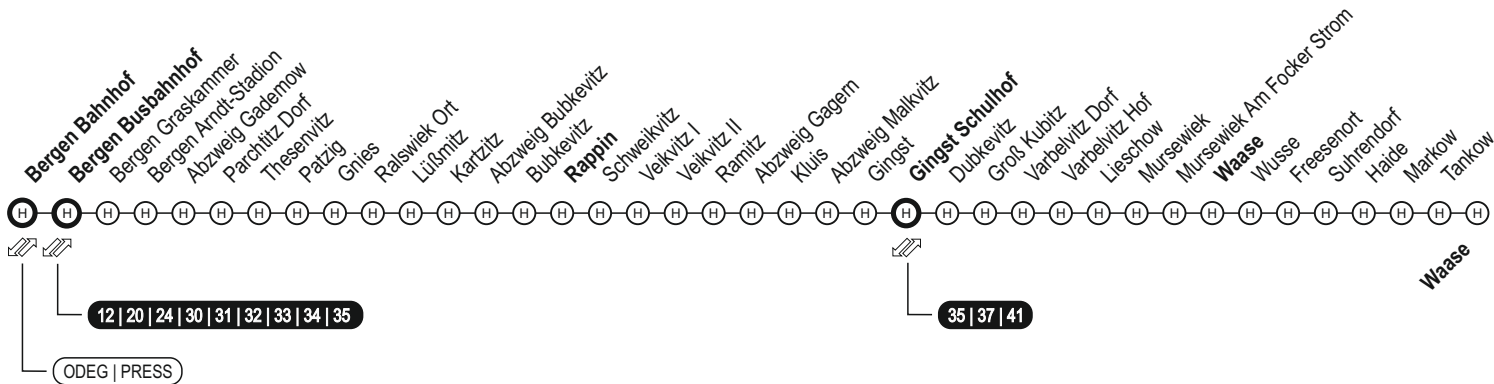

# 38 Bergen - Ralswiek - Rappin - Gingst - Waase (Ummanz)

**Gingst Schulhof**  - Umstieg zu den Linien 35, 37 und 41 - Bitte beachten Sie diesbezüglich die Fahrpläne der genannten Linien  
**S** - nur an Schultagen (MV)

**Gingst Schulhof**  - Umstieg zu den Linien 35, 37 und 41 - Bitte beachten Sie diesbezüglich die Fahrpläne der genannten Linien

**S** - nur an Schultagen (MV)

**LT** - Linientaxi (dient vorrangig der Schülerbeförderung)