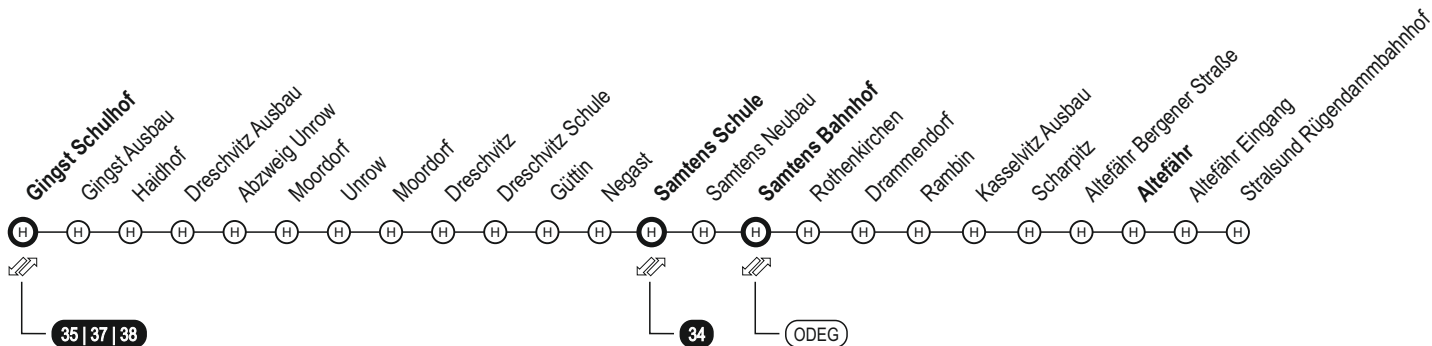

## 41 Gingst - Samtens - Altefähr

# 41 Gingst - Samtens - Altefähr

Haltestellen	Montag bis Freitag														
	S	S	S	S			S				S	S	S	S	
<b>Fußnoten</b>															
<b>Gingst Schulhof</b>  ab		06:17		07:17		09:17	12:17		13:17		14:17		15:17	16:25	
Gingst Ausbau		06:19		07:19		09:19	12:19		13:19		14:19		15:19	16:27	
Haidhof		06:21		07:21		09:21	12:21		13:21		14:21		15:21	16:29	
Dreschwitz Ausbau		06:23		07:23		09:23	12:23		13:23		14:23		15:23	16:31	
Abzweig Unrow		06:25		07:25		09:25	12:25		13:25		14:25		15:25	16:33	
Moordorf		06:27		07:27		09:27	12:27		13:27		14:27		15:27	16:35	
Unrow		06:30		07:30		09:30	12:30		13:30		14:30		15:30	16:38	
Moordorf		06:33		07:33		09:33	12:33		13:33		14:33		15:33	16:41	
Dreschwitz		06:36		07:36		09:36	12:36		13:36		14:36		15:36	16:44	
Dreschwitz Schule		06:41		07:41		09:41	12:41		13:41		14:41		15:41	16:49	
Güttin		06:43		07:43		09:43	12:43		13:43		14:43		15:43	16:51	
Negast		06:46		07:46		09:46	12:46		13:46		14:46		15:46	16:54	
<b>Samtens Schule</b> 	05:57	06:48	06:49	07:48	07:49	09:48	12:48	12:55	13:48	13:55	14:48	14:49	15:48	15:49	16:56
Samtens Neubau	05:58		06:50		07:50			12:56		13:56		14:50		15:50	
Samtens Bahnhof	05:59		06:51		07:51			12:57		13:57		14:51		15:51	
Rothenkirchen	06:03		06:55		07:55			13:01		14:01		14:55		15:55	
Drammendorf	06:06		06:58		07:58			13:04		14:04		14:58		15:58	
Rambin	06:08		07:00		08:00			13:06		14:06		15:00		16:00	
Kasselwitz Ausbau	06:10		07:02		08:02			13:08		14:08		15:02		16:02	
Scharpitz	06:13		07:05		08:05			13:11		14:11		15:05		16:05	
Altefähr Bergener Straße	06:19		07:11		08:11			13:17		14:17		15:11		16:11	
Altefähr	06:20		07:12		08:13			13:18		14:18		15:12		16:12	
Stralsund Frankendamm Kreuzung an					08:29										

**Gingst Schulhof**  - Umstieg von den Linien 35, 37 und 38 - Bitte beachten Sie diesbezüglich die Fahrpläne der genannten Linien

**Samtens Schule**  - Umstieg zur Linie 34 - Bitte beachten Sie diesbezüglich den Fahrplan der genannten Linie