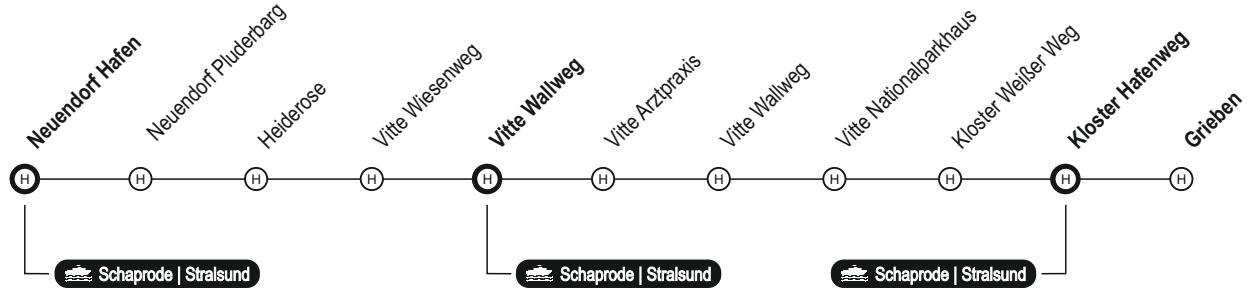

## 59 Inselbus Hiddensee

# 59 Inselbus Hiddensee

Haltestellen		Montag bis Freitag					
Information zur Fahrt							
Fußnoten							
Kloster Weißer Weg	ab		07:40				
Grieben		07:00		09:05	11:25	13:20	15:50 16:45
Kloster Hafenweg		07:04		09:10	11:30	13:25	15:55 16:50
Kloster Weißer Weg		07:06		09:12	11:32	13:27	15:57 16:52
Vitte Nationalparkhaus		07:09		09:16	11:36	13:31	16:01 16:56
Vitte Arztpraxis				09:20			
Vitte Wallweg		07:11	07:45	09:25	11:40	13:35	16:05 17:00
Vitte Wiesenweg		07:12		09:27	11:42	13:37	16:07
Heiderose		07:16		09:32	11:47	13:42	16:12
Neuendorf Pluderberg		07:20		09:37	11:53	13:47	16:17
Neuendorf Hafen	an	07:23		09:40	11:55	13:50	16:20

Haltestellen		Montag bis Freitag					
Information zur Fahrt							
Fußnoten							
Neuendorf Hafen	ab	07:25		09:42		11:55	13:50 16:20
Heiderose		07:30		09:47		12:03	13:57 16:24
Vitte Wiesenweg		07:33		09:52		12:08	14:03 15:33 16:29
Vitte Wallweg		07:35	08:50	09:55		12:10	14:05 15:35 16:32
Vitte Arztpraxis				10:00	11:05		
Vitte Wallweg				10:05	11:10		
Vitte Nationalparkhaus			08:54	10:09	11:14	12:14	14:09 15:39 16:36
Kloster Weißer Weg		07:40	08:58	10:13	11:18	12:18	14:12 15:43 16:40
Kloster Hafenweg			09:00	10:15	11:20	12:20	14:15 15:45 16:42
Grieben	an		09:05	10:20	11:25	12:25	14:20 15:50 16:45