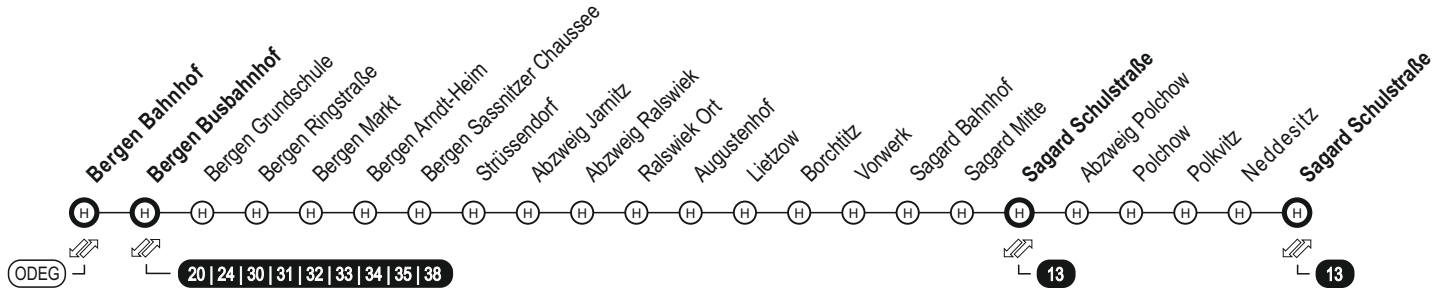

12 Bergen - Ralswiek - Sagard - Polchow