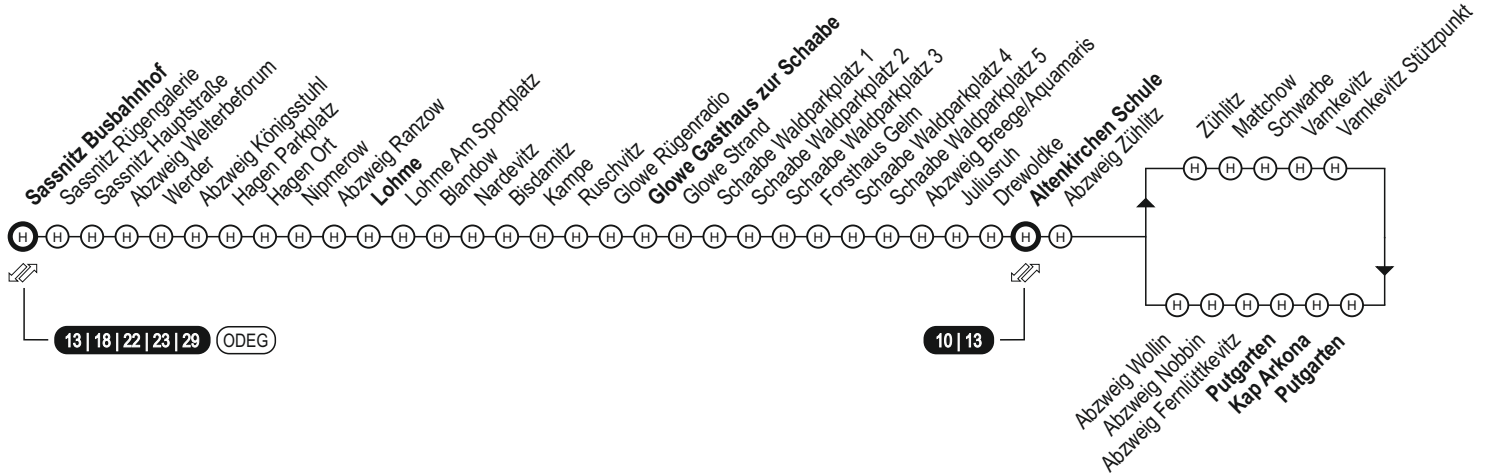

# 14 Sassnitz - Lohme - Glowe - Altenkirchen - Putgarten - Kap Arkona

**Altenkirchen Schule** 🚶 - Umstieg zu den Linien 10 und 13 - Bitte beachten Sie diesbezüglich die Fahrpläne der genannten Linien