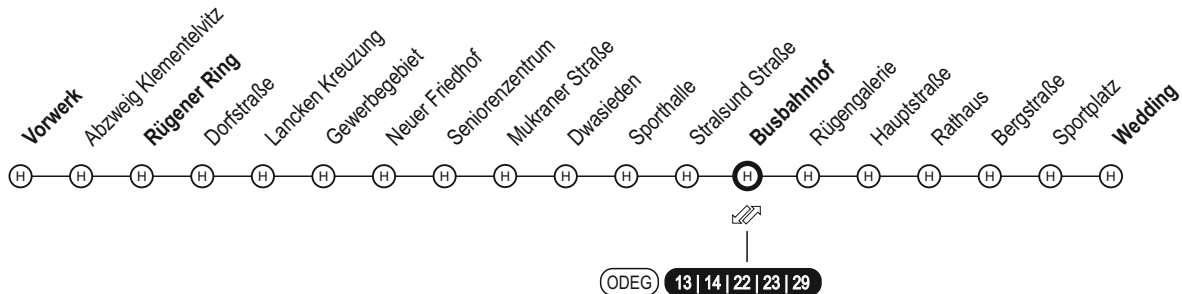

18 Vorwerk - Sassnitz Rügener Ring - Sassnitz Wedding