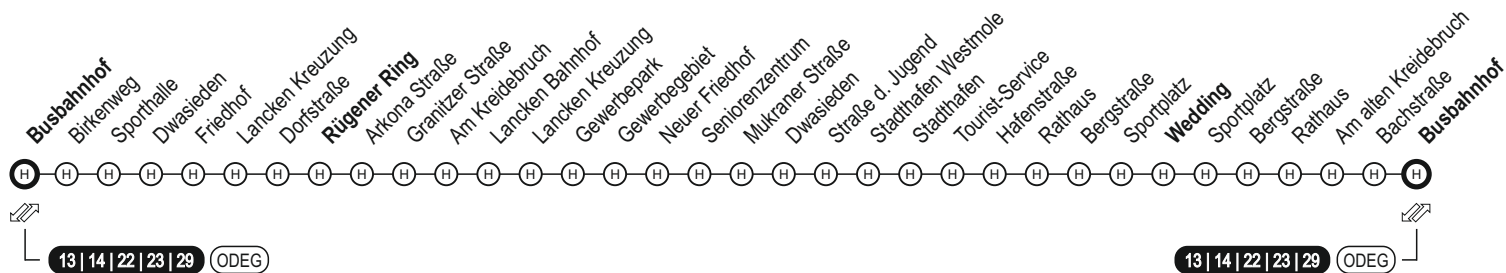

18 Stadtverkehr Sassnitz | Stadtbus 2

18 Stadtverkehr Sassnitz | Stadtbus 2

Haltestellen		Montag bis Freitag							
Busbahnhof	ab	07:55	08:55	09:55	10:55	13:55	14:55	15:55	16:55
Birkenweg		07:57	08:57	09:57	10:57	13:57	14:57	15:57	16:57
Sporthalle		07:59	08:59	09:59	10:59	13:59	14:59	15:59	16:59
Dwasieden		08:00	09:00	10:00	11:00	14:00	15:00	16:00	17:00
Friedhof		08:02	09:02	10:02	11:02	14:02	15:02	16:02	17:02
Lancken Kreuzung		08:04	09:04	10:04	11:04	14:04	15:04	16:04	17:04
Dorfstraße		08:06	09:06	10:06	11:06	14:06	15:06	16:06	17:06
Rügener Ring		08:08	09:08	10:08	11:08	14:08	15:08	16:08	17:08
Arkona Straße		08:11	09:11	10:11	11:11	14:11	15:11	16:11	17:11
Granitzer Straße		08:13	09:13	10:13	11:13	14:13	15:13	16:13	17:13
Am Kreidebruch		08:14	09:14	10:14	11:14	14:14	15:14	16:14	17:14
Lancken Bahnhof		08:16	09:16	10:16	11:16	14:16	15:16	16:16	17:16
Lancken Kreuzung		08:17	09:17	10:17	11:17	14:17	15:17	16:17	17:17
Gewerbepark		08:20	09:20	10:20	11:20	14:20	15:20	16:20	17:20
Gewerbegebiet		08:23	09:23	10:23	11:23	14:23	15:23	16:23	17:23
Neuer Friedhof		08:24	09:24	10:24	11:24	14:24	15:24	16:24	17:24
Seniorenzentrum		08:25	09:25	10:25	11:25	14:25	15:25	16:25	17:25
Mukraner Straße		08:26	09:26	10:26	11:26	14:26	15:26	16:26	17:26
Dwasieden		08:28	09:28	10:28	11:28	14:28	15:28	16:28	17:28
Straße d. Jugend		08:31	09:31	10:31	11:31	14:31	15:31	16:31	17:31
Stadthafen Westmole		08:33	09:33	10:33	11:33	14:33	15:33	16:33	17:33
Stadthafen		08:35	09:35	10:35	11:35	14:35	15:35	16:35	17:35
Tourist-Service		08:37	09:37	10:37	11:37	14:37	15:37	16:37	17:37
Hafenstraße		08:39	09:39	10:39	11:39	14:39	15:39	16:39	17:39
Rathaus		08:41	09:41	10:41	11:41	14:41	15:41	16:41	17:41
Bergstraße		08:43	09:43	10:43	11:43	14:43	15:43	16:43	17:43
Sportplatz		08:44	09:44	10:44	11:44	14:44	15:44	16:44	17:44
Wedding		08:45	09:45	10:45	11:45	14:45	15:45	16:45	17:45
Sportplatz		08:46	09:46	10:46	11:46	14:46	15:46	16:46	17:46
Bergstraße		08:47	09:47	10:47	11:47	14:47	15:47	16:47	17:47
Rathaus		08:49	09:49	10:49	11:49	14:49	15:49	16:49	17:49
Am alten Kreidebruch		08:51	09:51	10:51	11:51	14:51	15:51	16:51	17:51
Bachstraße		08:52	09:52	10:52	11:52	14:52	15:52	16:52	17:52
Busbahnhof	an	08:53	09:53	10:53	11:53	14:53	15:53	16:53	17:53