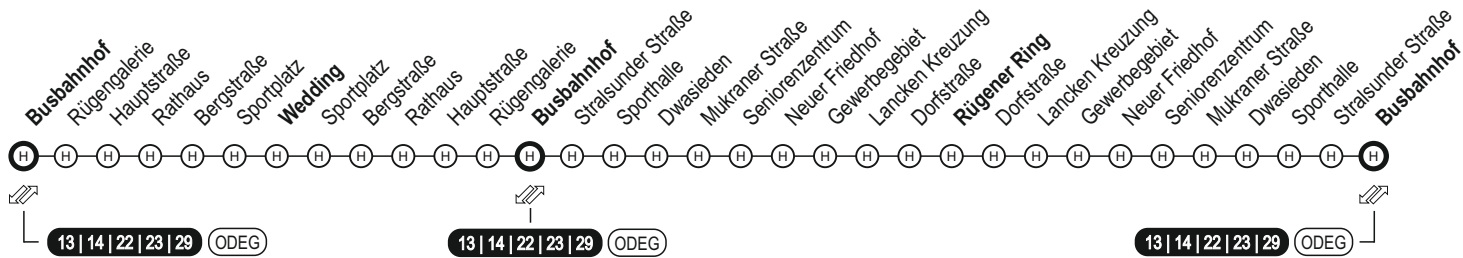

18 Stadtverkehr Sassnitz | Stadtbus 1