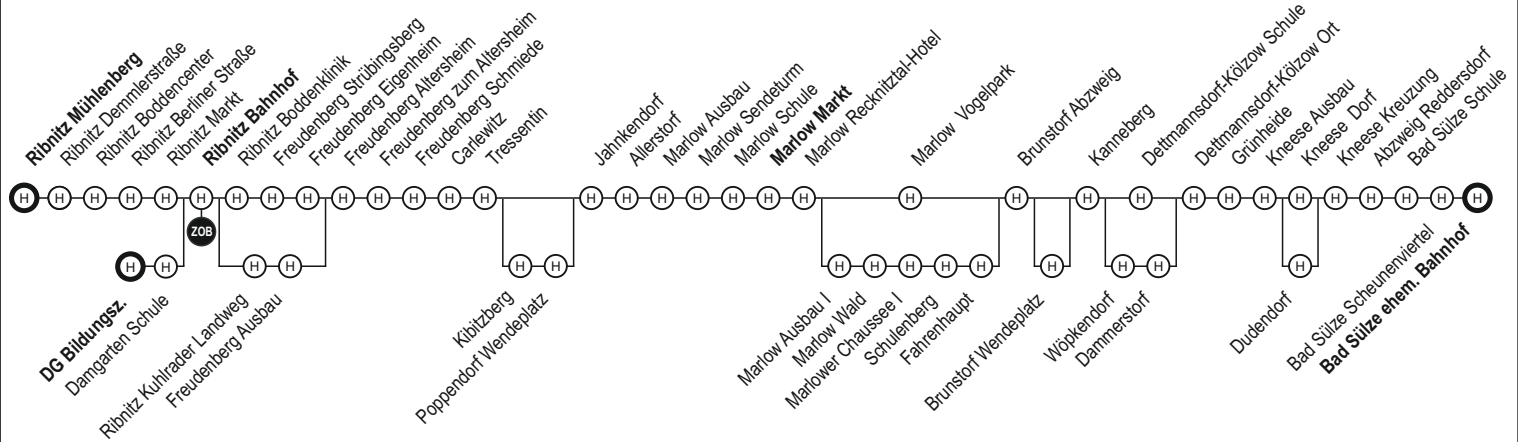

204 Ribnitz-Damgarten - Marlow - Bad Sülze

204 Ribnitz-Damgarten - Marlow - Bad Sülze

Haltestellen	Montag bis Freitag													
	S	S	S	S	F	S	S	S	S	F24		24	S	F
Information zur Fahrt			J	J	J								J	
Fußnoten														
Ribnitz Bahnhof W. ab				06:17	06:19						10:19			11:49
Damgarten Schule														
Ribnitz Bahnhof W.														
Ribnitz Mühlenberg													11:32	
Ribnitz Demmlerstraße													11:34	
Ribnitz Berliner Straße													11:37	
Ribnitz Markt													11:40	
Ribnitz Bahnhof W.													11:44	
Freudenberg Strübingsberg				06:22	06:24						10:24		11:49	11:54
Freudenberg Eigenheim				06:23	06:25						10:25		11:50	11:55
Freudenberg Altersheim													Ⓟ 11:51	Ⓟ 11:56
Freudenberg zum Altersheim				06:24	06:26						10:26		11:52	11:57
Freudenberg Schmiede				06:25	06:27						10:27		11:53	11:58
Carlewitz				06:26	06:28	07:01					10:28		11:54	11:59
Tressentin				06:27	06:29	07:03					10:29		11:55	12:00
Kibitzberg											Ⓟ 10:30		Ⓟ 11:56	Ⓟ 12:01
Poppendorf Wendeplatz											Ⓟ 10:31		Ⓟ 11:57	Ⓟ 12:02
Jahnkendorf				06:29	06:31	07:07					10:32		11:58	12:03
Allerstorf				06:30	06:32	07:09					10:33		11:59	12:04
Marlow Ausbau				06:31	06:33	07:11					10:34		12:00	12:05
Marlow Sendeturm				06:33	06:35	07:13					10:35		12:02	12:07
Marlow Schule						07:16							12:08	12:13
Marlow Markt				06:38	06:40		07:22		07:27	08:02	10:39		12:10	12:15
Marlow Recknitztal-Hotel				06:39	06:41	07:18	07:23		07:28	08:03	10:40		12:11	12:16
Marlow Ausbau I														
Marlow Wald														
Marlow Vogelpark						07:20	07:25		07:30		10:42		12:13	12:18
Marlow Ausbau I		06:20												

S - nur an Schultagen (MV)

F - nur an Ferientagen (MV)

F24 - nur dienstags und donnerstags in den Ferien (MV)

J - verkehrt weiter als Linie 320 bzw. hat Anschluss an die Linie 320

Ⓟ - Bei Bedarf zum Aussteigen / für Zustieg telef. Anmeldung bis 90 min vor Abfahrt