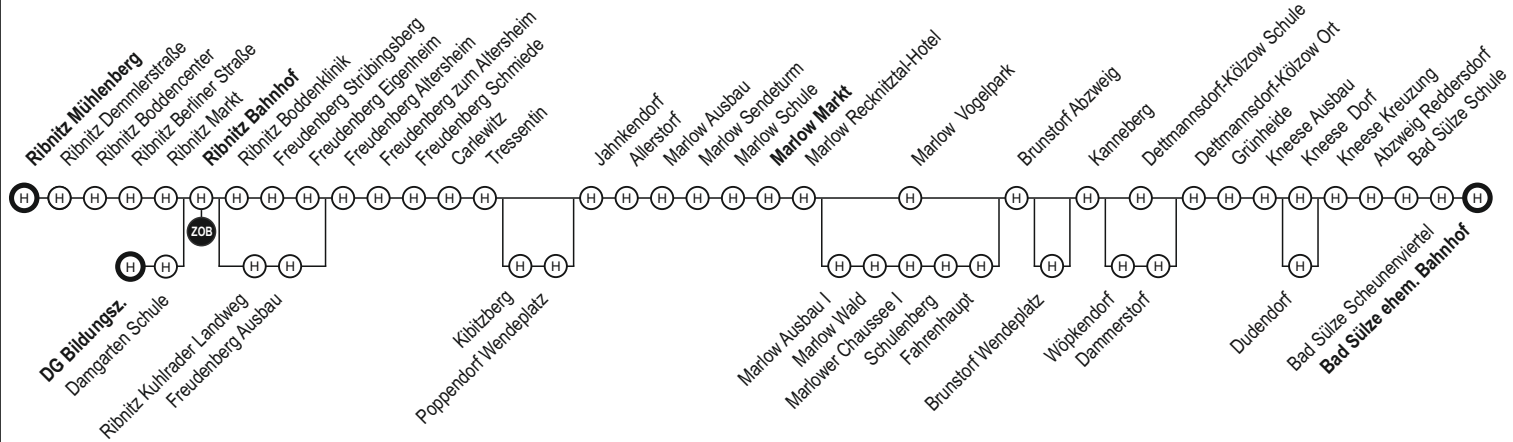

204 Ribnitz-Damgarten - Marlow - Bad Sülze

Marlow Wald		06:22													12:45
Marlower Chaussee 1		06:23													12:46
Schulenberg Berg		06:25													12:48
Fahrenhaupt		06:26													12:50
Brunstorf Abzweig		06:29		06:41	06:43	07:19			07:32	08:05			12:15	12:20	12:53
Brunstorf Wpl		06:32													12:56
Kanneberg		06:37		06:43	06:45	07:22			07:34	08:07			12:17	12:22	13:01
Wöpkendorf		06:39					07:31						Ⓟ 12:18	Ⓟ 12:23	13:03
Dettmannsdorf Ort	06:28														
Kölow Ausbau	06:33														
Kölow	06:35														
Dettmannsdorf-Kölow Schule	06:40	06:43	06:43			07:26	07:35	07:35	07:36						13:05
Dettmannsdorf Ort															
Kölow Ausbau															
Kölow															
Dettmannsdorf-Kölow Ort			06:44	06:45	06:47			07:36		08:09		Ⓟ 11:21	12:20	12:25	13:06
Grünheide			06:46	06:47	06:49			07:38		08:11		Ⓟ 11:23	12:22	12:27	13:07
Kneese Ausbau			06:47	06:48	06:50			07:39		08:12		Ⓟ 11:24	12:23	12:28	13:08
Kneese Dorf			06:49										Ⓟ 12:25		
Dudendorf								Ⓟ 07:40		Ⓟ 08:13					
Kneese Kreuzung				06:49	06:51			07:43		08:14		Ⓟ 11:26		12:30	Ⓟ 13:10
Kneese Dorf								07:44							
Abzweig Redderstorf			06:52	06:51	06:53			07:48		08:16		Ⓟ 11:28	12:28	12:32	
Bad Sülze ehem. Bahnhof					06:55										
Bad Sülze Schule			06:54	06:55				07:52						12:30	12:34
Bad Sülze Scheunenviertel	an									08:19		Ⓟ 11:31			

S - an Schultagen (MV)

F - nur an Ferientagen (MV)

F24 - nur dienstags und donnerstags in den Ferien (MV)

S5 - nur freitags an Schultagen (MV)

J - verkehrt weiter als Linie 320 bzw. hat Anschluss an die Linie 320

Ⓟ - Bei Bedarf zum Aussteigen / für Zustieg telef. Anmeldung bis 90 min vor Abfahrt

F24 - nur dienstags und donnerstags in den Ferien (MV)

J - verkehrt weiter als Linie 320 bzw. hat Anschluss an die Linie 320