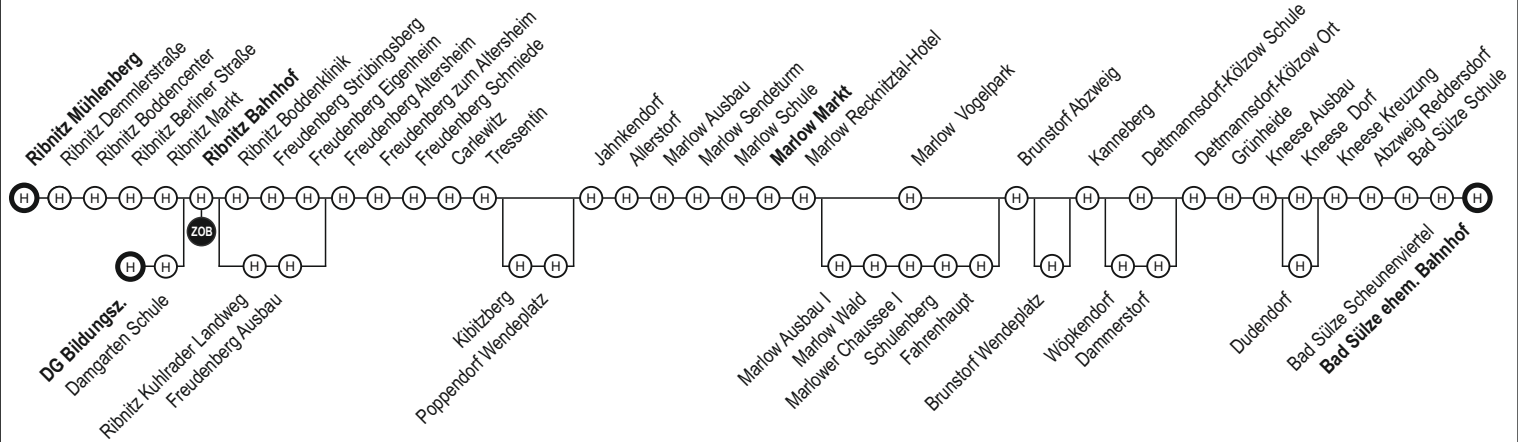

204 Ribnitz-Damgarten - Marlow - Bad Sülze

204 Ribnitz-Damgarten - Marlow - Bad Sülze
gültig 17.-31.03.2025

Haltestellen	Montag bis Freitag											
Information zur Fahrt			J	J						S24	J	S5
Fußnoten			J	J							J	
Ribnitz Bahnhof W. ab				06:17					10:19			
Damgarten Schule												
Ribnitz Bahnhof W.												
Ribnitz Mühlenberg											11:32	
Ribnitz Demmlerstraße											11:34	
Ribnitz Berliner Straße											11:37	
Ribnitz Markt											11:40	
Ribnitz Bahnhof W.											11:44	
Freudenberg Strübingsberg				06:22					10:24		11:49	
Freudenberg Eigenheim				06:23					10:25		11:50	
Freudenberg Altersheim											Ⓣ 11:51	
Freudenberg zum Altersheim				06:24					10:26		11:52	
Freudenberg Schmiede				06:25					10:27		11:53	
Carlewitz				06:26	07:01				10:28		11:54	
Tressentin				06:27	07:03				10:29		11:55	
Kibitzberg									Ⓣ 10:30		Ⓣ 11:56	
Poppendorf Wendeplatz									Ⓣ 10:31		Ⓣ 11:57	
Jahnkendorf				06:29	07:07				10:32		11:58	
Allerstorf				06:30	07:09				10:33		11:59	
Marlow Ausbau				06:31	07:11				10:34		12:00	
Marlow Sendeturm				06:33	07:13				10:35		12:02	
Marlow Schule					07:16						12:08	12:40
Marlow Markt				06:38		07:22		07:27	10:39		12:10	
Marlow Recknitztal-Hotel				06:39	07:18	07:23		07:28	10:40		12:11	12:41
Marlow Ausbau I												
Marlow Wald												
Marlow Vogelpark					07:20	07:25		07:30	10:42		12:13	
Marlow Ausbau I		06:20										Ⓣ 12:43