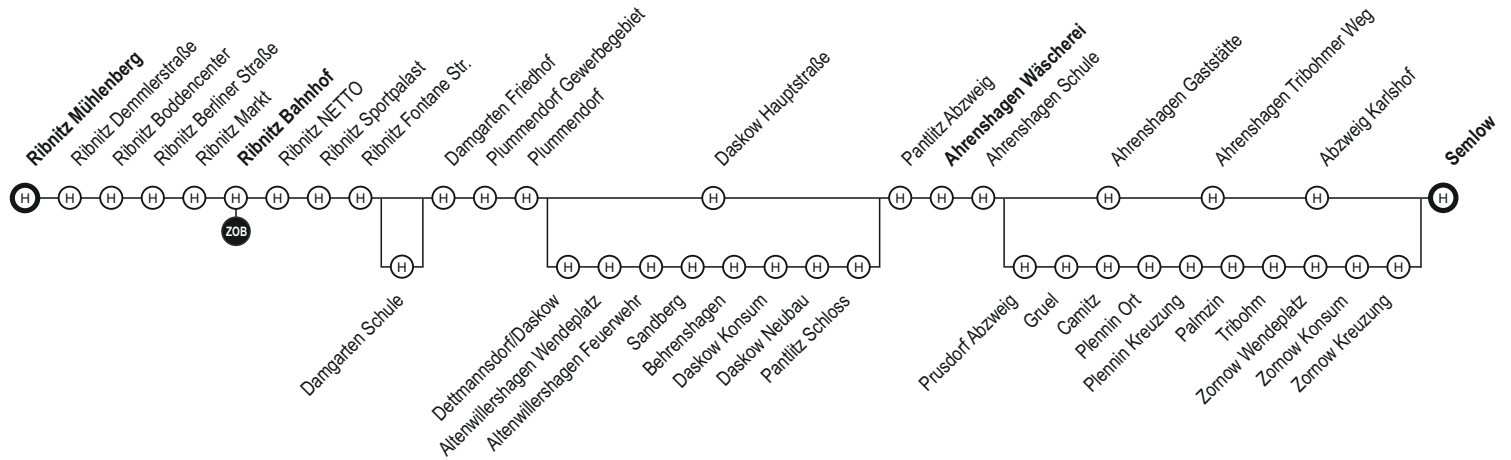

205 Ribnitz-Damgarten - Ahrenshagen - Semlow

205 Ribnitz-Damgarten - Ahrenshagen - Semlow

Haltestellen	Montag bis Freitag																				
	S	S	S	S	F	F24	S	F24	S	S5	S	S	S	S	F	S1-4	S	S	F	S	
Fußnoten																					
Ribnitz Mühlenberg ab							11:43					13:34							15:23		
Ribnitz Demmlerstraße							11:46					13:39	13:48								
Ribnitz Berliner Straße							11:50					13:43									
Ribnitz Bahnhof W.	05:38	06:00		06:34	07:29	11:45	11:59	12:00				13:52				14:25		15:29	16:30	17:25	
Ribnitz Bahnhof W.			06:10											13:52							
Ribnitz Netto	05:40	06:02	06:12	06:36	07:31	11:47	12:01	12:02				13:54		13:54	14:27			15:31	@ 16:32	● 17:27	
Ribnitz Sportpalast	05:41	06:03	06:13	06:37	07:32	11:48	12:02	12:03				13:55		13:55	14:28			15:32	} 16:33	} 17:28	
Ribnitz Fontane Str.	05:42	06:04	06:14	06:38	07:33	11:49	12:03	12:04				13:56		13:56	14:29			15:33	} 16:34	} 17:29	
Damgarten Schule												14:00	14:00	14:00				15:40	15:40		
Damgarten Friedhof	05:45	06:07	06:17	06:41	07:36	11:52	12:06	12:07				14:02	14:02	14:02	14:32			15:41	15:42	} 16:37	} 17:32
Plummendorf Gewerbebg.	@ 05:47	@ 06:09	@ 06:19	@ 06:43	@ 07:38	@ 11:54	@ 12:08	@ 12:09				@ 14:04	@ 14:04	@ 14:04	@ 14:34			@ 15:43	@ 15:44	} 16:39	} 17:34
Plummendorf	05:49	06:11	06:21	06:45	07:40	11:56	12:10	12:11				14:06	14:06	14:06	14:36			15:45	15:46	} 16:41	} 17:36
Behrenshagen																		@ 15:49			
Sandberg																		} 15:51			
Daskow Hauptstraße	05:51	06:13	06:23		07:42			12:13				14:08									
Daskow Konsum															14:10						
Dettmannsdorf/Daskow				06:48											14:13						
A'hg. Altes Dorf															14:16						
Trinwillershagen Schule															14:18						
Altenwillershagen Wpl.				06:53														} 15:54			
Altenwillershg. Feuerw.																		} 15:56			
A'hg. Altes Dorf																		@ 15:59			
Altenwillershg. Feuerw.				06:55																	
Sandberg				06:58																	
Behrenshagen				07:00																	
Daskow Konsum				07:04		11:58	12:12						14:08	14:08	14:38				15:47	} 16:43	} 17:38