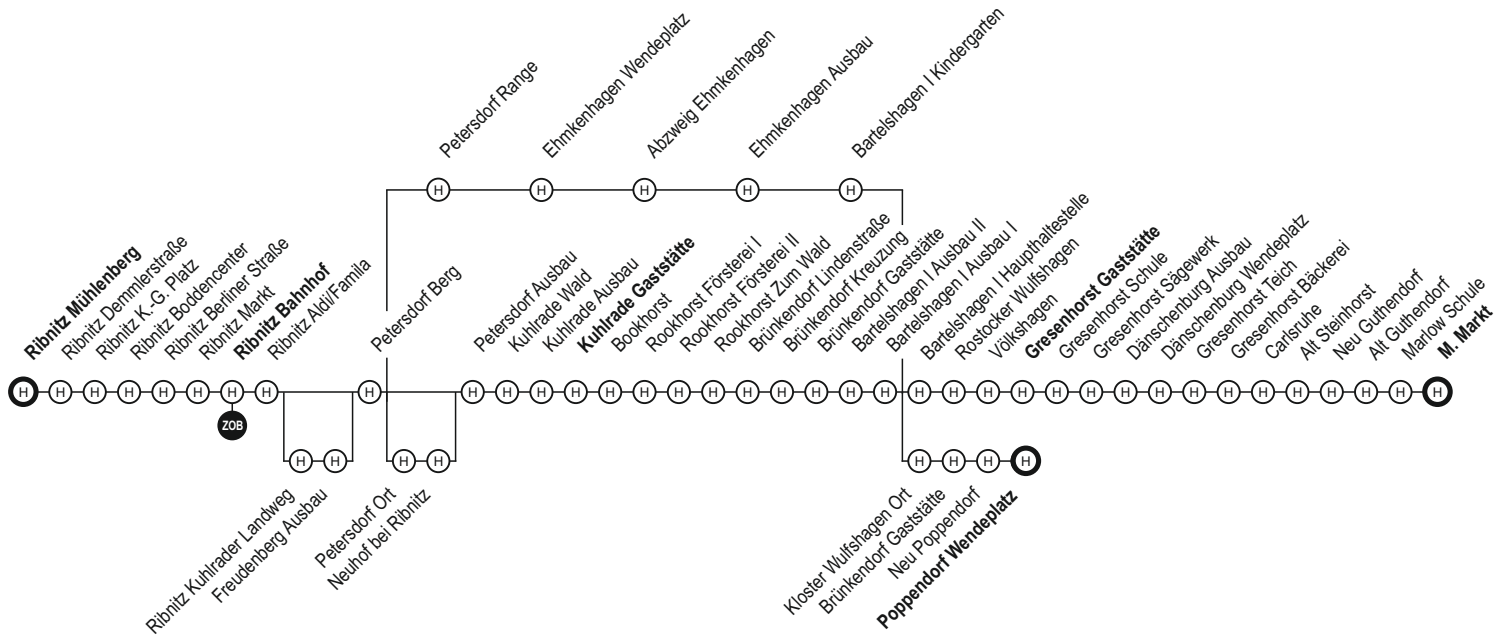

206 Ribnitz-Damgarten - Kuhlrade/Gresenhorst - Marlow

206 Ribnitz-Damgarten - Kuhlrade / Gresenhorst - Marlow

Haltestellen	Montag bis Freitag															
	S	S	S	S	F	F	S	S5	S1-4	F24	S5	S1-4	S	S	S	S
Information zur Fahrt																
Fußnoten					☒	☒				☒						☒
Damgarten Schule ab													13:47		15:28	
Ribnitz Mühlenberg								12:45	12:45			13:43	13:43		15:22	
Ribnitz Demmlerstraße							11:33					13:46	13:46		15:25	
Ribnitz Berliner Straße							11:36					13:50	13:50		15:29	
Ribnitz Bahnhof W.	06:10	06:15	06:20	06:24	07:48	11:00	11:44	12:55	12:55	13:45	14:00	14:00	14:00	15:37	15:37	16:50
Ribnitz Aldi/Famila	06:13	06:18	06:23	06:27	07:51	11:03	11:47	12:58	12:58	13:48	14:03	14:03	14:03	15:40	15:40	16:53
Ribnitz Kuhlradler Landweg						11:04	ⓑ 11:48		ⓑ 12:59	13:49			ⓑ 14:05		ⓑ 15:41	
Freudenberg Ausbau						11:05	11:49		13:00	13:50			ⓑ 14:06		ⓑ 15:42	
Petersdorf Berg	06:14	06:20	06:25	06:29	07:52	11:06	11:50	ⓑ 12:59	13:01	13:51	14:04	14:04	14:08		15:43	16:54
Petersdorf Range		06:21		06:30							14:05	14:05			15:44	
Petersdorf Ort						11:07	11:51	13:00	13:02	13:52			ⓑ 14:09			16:55
Neuhof bei Ribnitz						11:08	11:52	13:01	13:03	13:53			14:10	ⓑ 15:44		16:56
Petersdorf Ort						11:09	11:53	13:02	13:04	13:54			ⓑ 14:11	ⓑ 15:45		16:57
Petersdorf Range							11:56	13:05	13:07							
Petersdorf Ausbau	06:16		06:27		07:53	11:10	11:57	13:06	13:08	13:55			14:14	15:46		16:58
Kuhlrade Wald	06:17		06:28		07:54	11:11	11:58		13:09	13:56			14:15	15:47		16:59
Kuhlrade Ausbau	06:18		06:29		07:55	11:12	11:59		13:10	13:57			14:16	15:48		17:00
Kuhlrade Gaststätte	06:21		06:32		07:56	11:13	12:00		13:11	13:58			14:19	15:51		17:01
Bookhorst			06:35		07:57	11:14	12:01		13:12	13:59			ⓑ 14:20	ⓑ 15:52		17:02
Rookhorst Försterei I	06:23		06:38		07:58	11:15	12:02		13:13	14:00			14:23	15:53		17:03
Rookhorst Försterei II	06:24		06:39		07:59	11:16	12:03		13:14	14:01			14:24	15:54		17:04
Rookhorst Zum Wald	06:25		06:40		08:00	11:17	12:04		13:15	14:02			14:25	15:55		17:05
Brünkendorf Lindenstraße	06:27		06:42		08:01	11:18	12:05		13:16	14:03						17:06
Brünkendorf Gaststätte	06:28		06:43													
Neu Guthendorf			06:50													
Brünkendorf Kreuzung					08:02	11:19				14:04						17:07
Bartelshagen I Ausbau II					08:03	11:20				14:05			14:27	ⓑ 15:57		17:08
Bartelshagen I Ausbau I					08:04	11:21				14:06			14:28	15:58		17:09
Bartelshagen I Haupthst.						11:22				14:07						
Kloster Wulfshagen Ort							12:10		13:21				14:29	15:59		
Ehmkenhagen Wpl.			06:32		11:23	12:11		13:22	14:08	ⓑ 14:06	ⓑ 14:06				ⓑ 15:45	