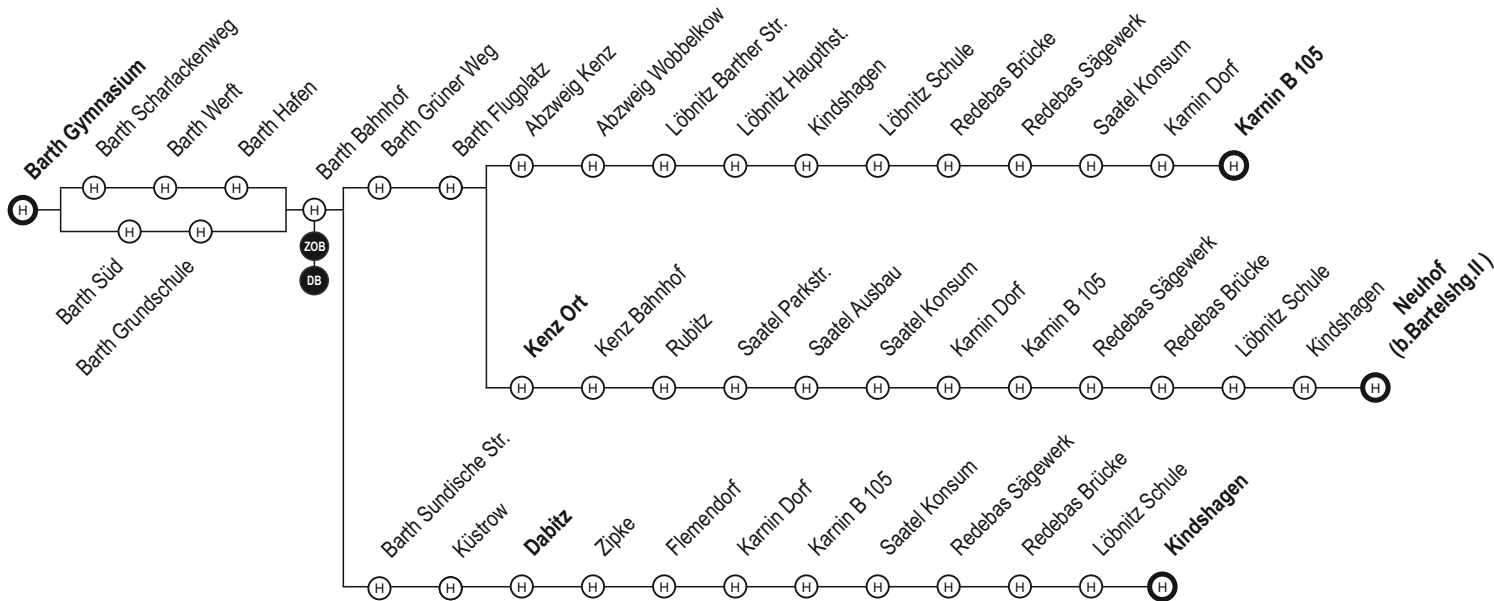

208 Barth - Kenz/Dabitz - Löbnitz

208 Barth - Kenz - Löbnitz

Haltestellen	Montag bis Freitag												
	S	S	S25	S	F	S	S	F25	F	S	S	S	S
Information zur Fahrt													
Fußnoten		z		z	z				z	z			
Barth Gymnasium ab						11:40	11:40			13:40	13:40	15:35	15:35
Barth Süd						11:45	11:45			13:45		15:40	
Barth Grüner Weg												15:42	
Barth Scharlackenweg											13:43		15:37
Barth Werft											13:45		15:39
Barth Hafen											13:46		15:40
Barth Bahnhof	06:03	07:50	08:00	08:50	09:40			11:55	12:15		13:50		
Barth Grundschule						11:47	11:47			13:47	13:53	15:44	
Barth Süd													15:46
Barth Grundschule													15:49
Barth Bahnhof						11:55	11:55			13:55		15:47	15:52
Barth Grüner Weg	06:05	07:52	08:02	08:52	09:42	11:57		11:57	12:17				
Barth Süd								12:00			13:56		
Barth Flugplatz	06:07	07:54	08:04	08:54	09:44	11:59		ⓑ 12:03	12:19		13:59		
Kenz Ort						ⓑ 12:03		ⓑ 12:07			14:03		
Kenz Bahnhof						ⓑ 12:04		ⓑ 12:08			ⓑ 14:04		
Rubitz						ⓑ 12:06		ⓑ 12:10			ⓑ 14:06		
Saatel Parkstr.						ⓑ 12:10		ⓑ 12:14			14:10		
Saatel Ausbau						ⓑ 12:12		ⓑ 12:16			14:12		
Abzweig Kenz	06:08	07:55	08:05	08:55	09:45				12:20				
Abzweig Wobbelkow	06:10	07:57	08:07	08:57	09:47				12:22				
Löbnitz Barther Str.	06:11	07:58	08:08	08:58	09:48				12:23				
Löbnitz Haupthst.	06:13	08:00	08:10	09:00	09:50				12:25				
Barth Sundische Straße							11:56			13:56		ⓑ 15:48	15:53
Küstrow Abzweig												ⓑ 15:50	ⓑ 15:55
Küstrow							ⓑ 12:01			14:01		ⓑ 15:51	
Dabitz							ⓑ 12:04			14:04		ⓑ 15:54	
Rubitz												ⓑ 16:01	