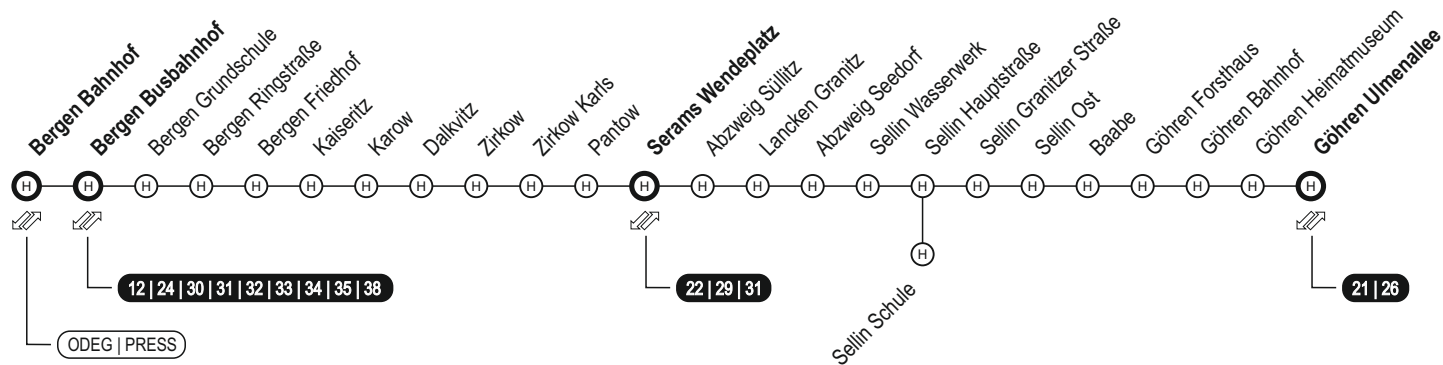

20 Bergen - Serams Wendepplatz - Göhren