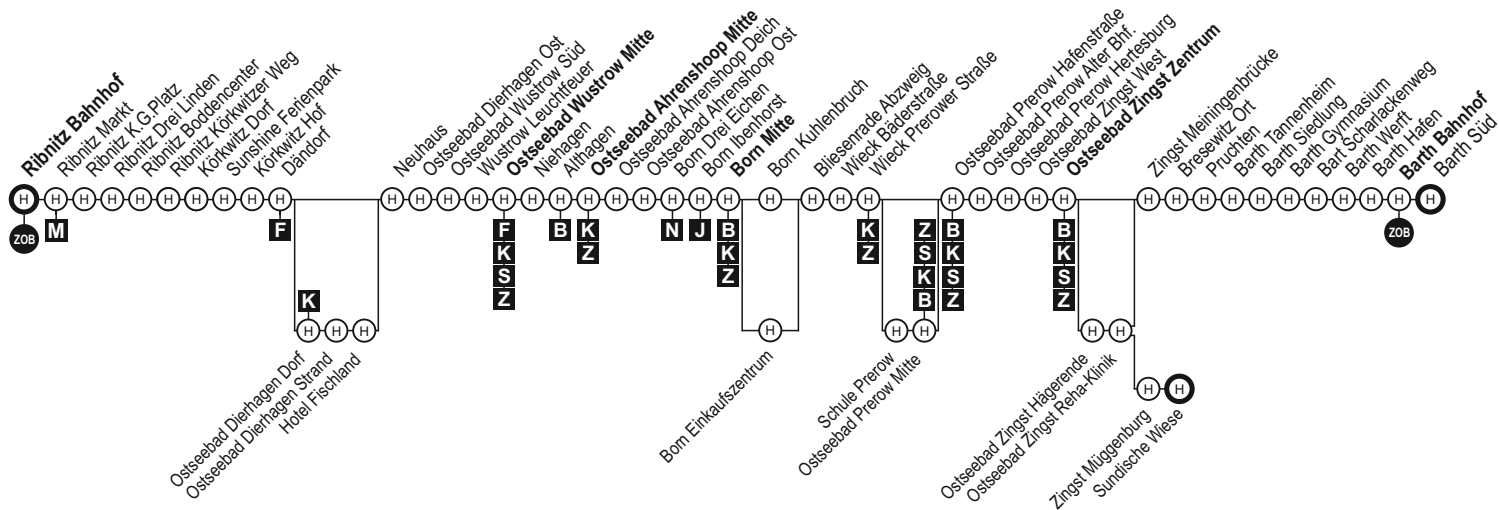

# 210 Ribnitz-Damgarten - Wustrow - Ahrenshoop - Born - Prerow - Zingst - Barth

**B** Ausgangspunkt für Boddenrundfahrten  
**F** Fremdenverkehrsverein  
**K** Kurverwaltung

**S** Seebrücke  
**Z** Zimmervermittlung  
**N** Ausgangspunkt Nationalparkwanderungen

S - an Schultagen (MV)

F - nur an Ferientagen (MV)

e - Weiterfahrt nach Ribnitz-Damgarten (Linie 211) ab Barth Bhf möglich (keine Anschlussgarantie)