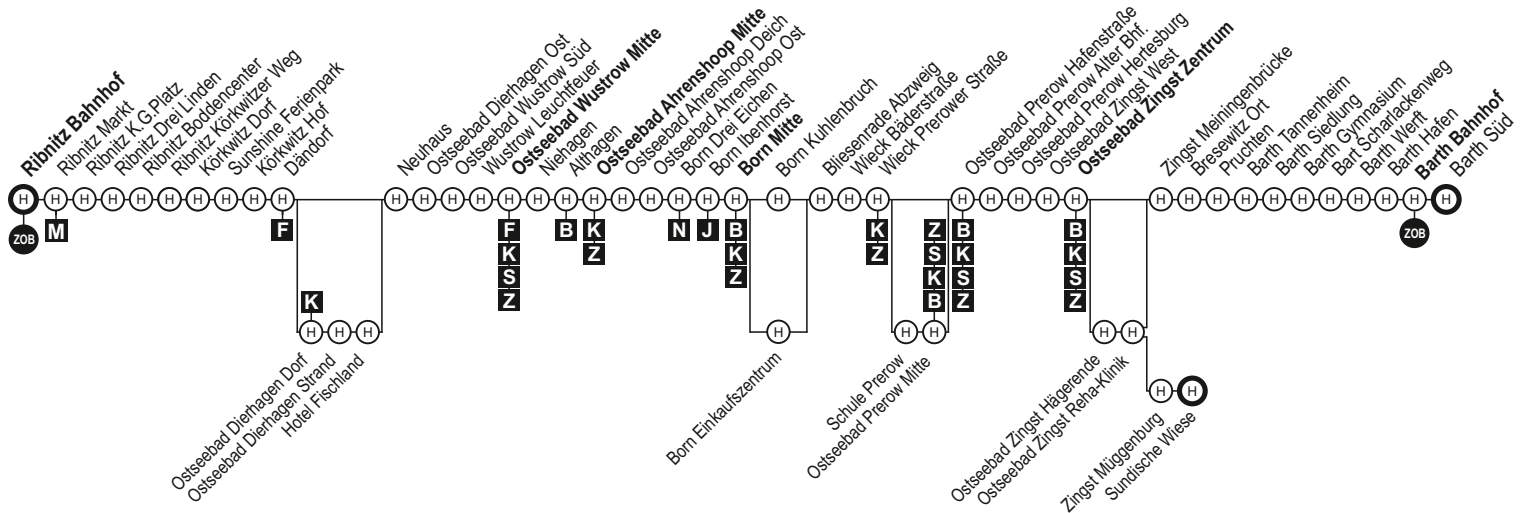

## 210 Ribnitz-Damgarten - Wustrow - Ahrenshoop - Born - Prerow - Zingst - Barth

**B** Ausgangspunkt für Boddenrundfahrten  
**F** Fremdenverkehrsverein  
**K** Kurverwaltung

**S** Seebrücke  
**Z** Zimmervermittlung  
**N** Ausgangspunkt Nationalparkwanderungen

S - an Schultagen (MV)

F - nur an Ferientagen (MV)

e - Weiterfahrt nach Ribnitz-Damgarten (Linie 211) ab Barth Bhf möglich (keine Anschlussgarantie)

**210 Ribnitz-Damgarten - Wustrow - Ahrenshoop - Born - Prerow - Zingst – Barth**
**gültig ab 17.02.2025**