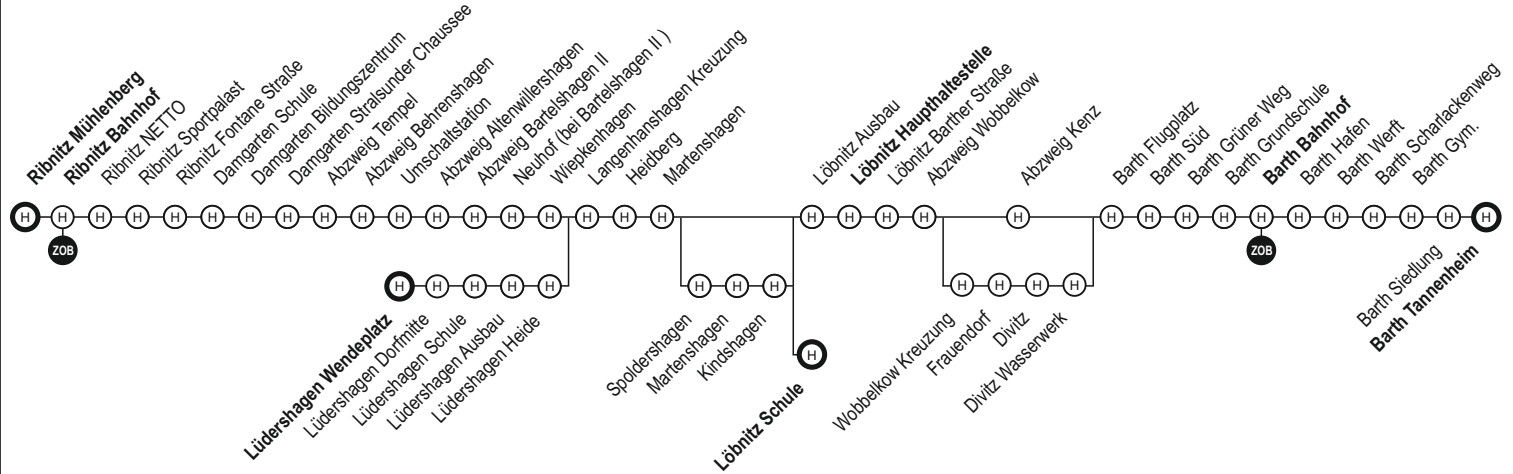

211 Ribnitz-Damgarten - Löbnitz - Barth

Langenhanshagen Kreuzung	05:47		06:36	06:47	07:04	08:21	08:27	10:27	12:27	13:01	14:23	14:32	16:31	18:32
Heidberg	05:48		06:37	06:48	07:05	08:22	08:28	10:28	12:28	13:02	14:24	14:33	16:32	18:33
Martenshagen	05:49		06:38	06:49	07:07	08:23	08:29	10:29	12:29	13:04	14:26	14:34	16:33	18:34
Spoldershagen			06:42			08:24				13:07	Ⓢ 14:29			
Martenshagen			06:45			08:26				13:10				
Kindshagen			06:49			08:28								
Löbnitz Schule			06:50											
Löbnitz Ausbau	05:50			06:50	07:08		08:30	10:30	12:30	13:11		14:35	16:34	18:35
Löbnitz Haupthst.	05:53			06:53	07:11	08:29	08:33	10:33	12:33	13:14		14:38	16:37	18:38
Löbnitz Barther Str.	05:54			06:54	07:12	08:30	08:34	10:34	12:34	13:15		14:39	16:38	18:39
Abzweig Wobbelkow	05:55			06:55	07:13	08:31	08:35	10:35	12:35	13:16		14:40	16:39	18:40
Wobbelkow Kreuzung					07:15	08:32				13:17				
Fraundorf					07:18	08:33				13:18				
Divitz					07:19	08:34				13:19				
Divitz Wasserwerk					07:20	08:35				13:20				
Abzweig Kenz	05:56			06:56			08:36	10:36	12:36			14:41	16:40	18:41
Barth Flugplatz	05:57			06:57	07:21	08:36	08:37	10:37	12:37	13:21		14:42	16:41	18:42
Barth Süd	06:01				07:27	08:39	08:41	10:41	12:41				16:45	18:46
Barth Süd				07:01								14:46		
Barth Grüner Weg	06:03				07:29	08:41	08:43	10:43	12:43	13:22		14:48	16:47	18:48
Barth Grundschule					07:31									
Barth Bahnhof	an 06:11				07:36	Ⓢ 08:46	08:51	10:51	12:51	Ⓢ 13:30		14:51	16:55	18:56