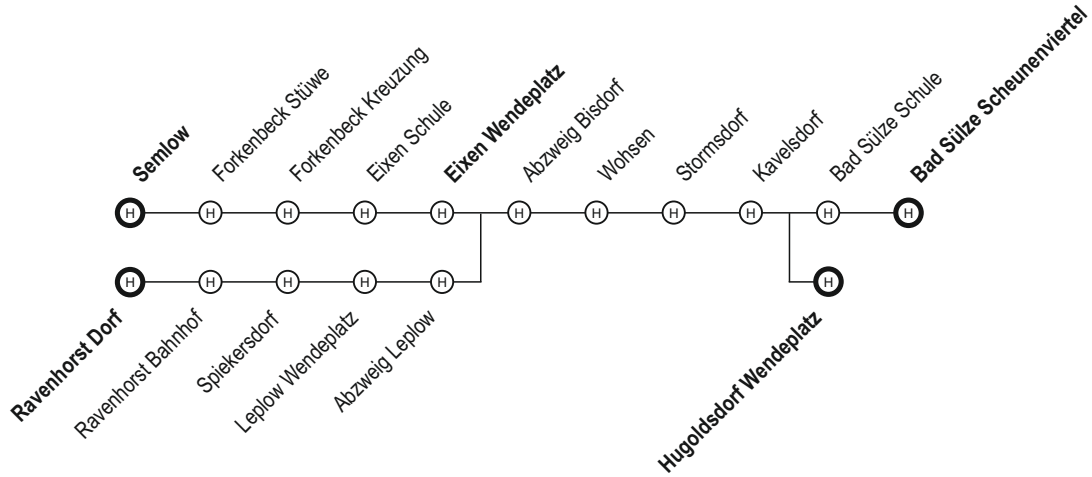

## 215 Semlow - Eixen - Ravenhorst/Bad Sülze

# 🚗 215 Semlow - Eixen - Ravenhorst / Bad Sülze

Haltestellen	Montag bis Freitag															
	S	S	S	S	S	F	S24	F24	24	S5	S	S	F	S	S1-4	S5
<b>Fußnoten</b>				U												
Semlow ab	06:03		06:25		07:25	08:04	08:15	08:45	12:37	14:10	14:30	14:30	15:00	16:07	16:14	16:14
Forkenbeck Stüwe	06:05		06:27		07:27	08:06	08:17	08:47	12:40	Ⓟ 14:12	14:32		15:02	16:09	16:16	
Forkenbeck Kreuzung	06:07		06:29		07:29	08:08	08:19	08:49	12:41	Ⓟ 14:13	14:34		15:04	16:11	16:18	
Eixen Schule	06:09		06:31		07:31	08:10	08:21	08:51	12:42	Ⓟ 14:14	14:36		15:06	16:13	16:20	
Abzweig Karlshof												Ⓟ 14:40				16:16
Ravenhorst Dorf		06:22		07:20			08:31	09:01	Ⓟ 12:45			Ⓟ 14:48				16:24
Ravenhorst Bahnhof		06:24		07:22			08:33	09:03	Ⓟ 12:46			Ⓟ 14:50				16:26
Spiekersdorf		06:26		07:24			08:35	09:05	Ⓟ 12:47			Ⓟ 14:52				16:28
Leplow Wpl		06:30		07:28			Ⓟ 08:36	Ⓟ 09:06	Ⓟ 12:49			Ⓟ 14:53				16:32
Abzweig Leplow		06:33		07:31			08:37	09:07	Ⓟ 12:50			Ⓟ 14:54				16:35
Eixen Wpl.	06:13	06:35	06:35	07:33	07:35	08:14	08:39	09:09	Ⓟ 12:51		14:40	Ⓟ 14:56	15:10		16:23	16:37
Abzweig Leplow	06:16					08:17							Ⓟ 15:13		16:26	
Leplow Wpl													Ⓟ 15:16		16:28	
Spiekersdorf	06:18					08:19							Ⓟ 15:20		16:31	
Ravenhorst Bahnhof	06:20					08:21							Ⓟ 15:22		16:33	
Ravenhorst Dorf	06:22					08:23							Ⓟ 15:24		16:35	
Abzweig Bisdorf		06:37		07:35			08:41	09:11	Ⓟ 12:52	Ⓟ 14:18	14:42		Ⓟ 15:34	16:17		
Wohsen		Ⓟ 06:43		07:41			Ⓟ 08:42	Ⓟ 09:12	Ⓟ 12:55	Ⓟ 14:19	Ⓟ 14:43		Ⓟ 15:40	Ⓟ 16:18		
Stormsdorf		Ⓟ 06:46		07:44			Ⓟ 08:43	Ⓟ 09:13	Ⓟ 12:56	Ⓟ 14:20	Ⓟ 14:44		Ⓟ 15:43	Ⓟ 16:19		
Kavelsdorf										Ⓟ 14:21						
Eixen Wpl.										Ⓟ 14:26						
Kavelsdorf		06:49		07:47			08:44	09:14	Ⓟ 12:59		14:45		Ⓟ 15:46	16:20		
Hugoldsdorf Wpl				07:51												
Bad Sülze Scheunenviertel		06:54					08:59	09:29	Ⓟ 13:15				15:56	16:27		
Bad Sülze Schule an		06:58									14:55					