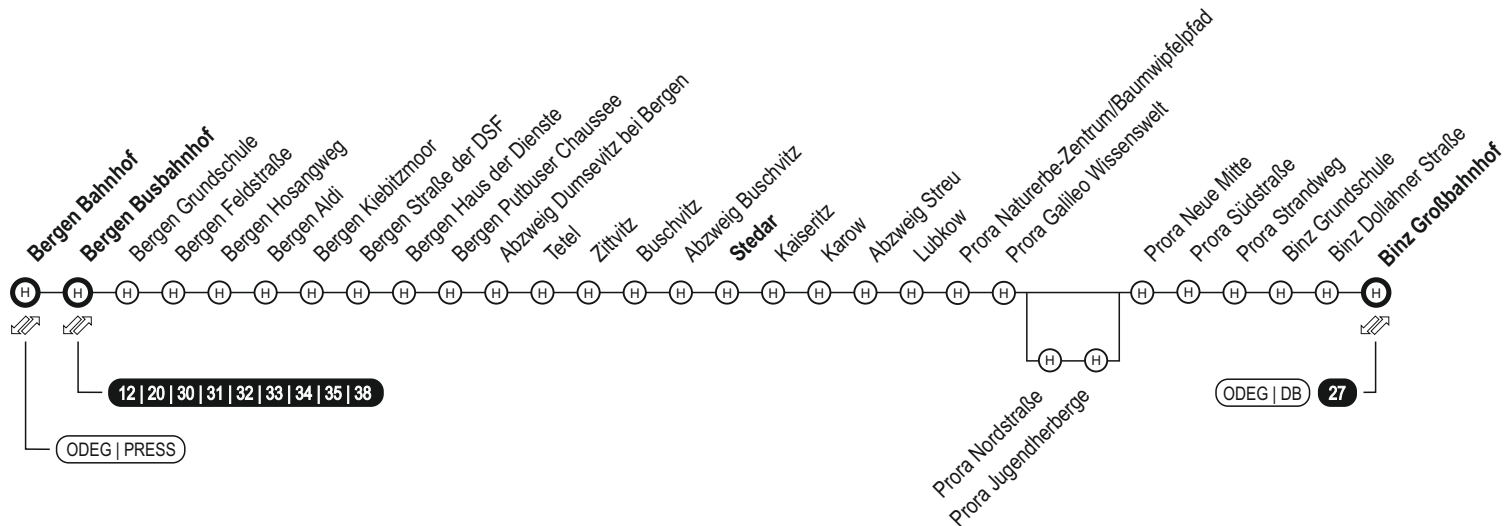

24 Bergen - Stedar - Binz

24 Bergen - Stedar - Binz

Haltestellen		Montag bis Freitag					
Information zur Fahrt		S		S			
Fußnoten							
Bergen Busbahnhof	ab	05:52	06:34	07:40	11:40	13:40	15:50
Bergen Grundschule		05:54	06:36	07:42	11:42	13:42	15:52
Bergen Feldstraße		05:56	06:38	07:44	11:44	13:44	15:54
Bergen Hosangweg		05:57	06:39	07:45	11:45	13:45	15:55
Bergen Aldi		05:58	06:40	07:46	11:46	13:46	15:56
Bergen Kiebitzmoor		05:59	06:41	07:47	11:47	13:47	15:57
Bergen Str. der DSF		06:01	06:43	07:49	11:49	13:49	15:59
Bergen Haus der Dienste		06:02	06:44	07:50	11:50	13:50	16:00
Bergen Putbuser Chaussee		06:03	06:45	07:51	11:51	13:51	16:01
Abzweig Dumsevit bei Bergen			06:49	07:55	11:55	13:55	16:05
Tetel			06:50	07:56	11:56	13:56	16:06
Zittvitz			06:52	07:58	11:58	13:58	16:08
Buschvitz			06:54	08:00	12:00	14:00	16:10
Abzweig Buschvitz			06:55	08:01	12:01	14:01	16:11
Stedar			06:57	08:03	12:03	14:03	16:13
Abzweig Buschvitz			06:58	08:04	12:04	14:04	16:14
Buschvitz			06:59	08:05	12:05	14:05	16:15
Zittvitz			07:01	08:07	12:07	14:07	16:17
Tetel			07:03	08:09	12:09	14:09	16:19
Abzweig Dumsevit bei Bergen			07:05	08:11	12:11	14:11	16:21
Kaiseritz	06:06		07:06	08:12	12:12	14:12	16:22
Karow	06:08		07:08	08:14	12:14	14:14	16:24
Abzweig Streu	06:11		07:11	08:17	12:17	14:17	16:27
Lubkow	06:13		07:13	08:19	12:19	14:19	16:29
Prora Naturerbezentrum/Baumwipfelpfad	06:15		07:15	08:21	12:21	14:21	16:31
Prora Galileo Wissenswelt	06:17		07:17	08:23	12:23	14:23	16:33
Prora Nordstraße	06:19		07:19	08:25	12:25	14:25	16:35
Prora Jugendherberge	06:21		07:21	08:27	12:27	14:27	16:37
Prora Nordstraße	06:22		07:22	08:28	12:28	14:28	16:38
Prora Neue Mitte	06:23		07:23	08:29	12:29	14:29	16:39
Prora Dritte Straße	06:24		07:24	08:30	12:30	14:30	16:40
Prora Südstraße	06:25		07:25	08:31	12:31	14:31	16:41
Prora Zweite Straße	06:26		07:26	08:32	12:32	14:32	16:42
Prora Erste Straße	06:26		07:26	08:32	12:32	14:32	16:42
Prora Strandweg	06:27		07:27	08:33	12:33	14:33	16:43
Binz Grundschule	06:29		07:29	08:35	12:35	14:35	16:45
Binz Dollahner Straße	06:31		07:31	08:37	12:37	14:37	16:47
Binz Großbahnhof	an	06:34	07:34	08:40	12:40	14:40	16:50